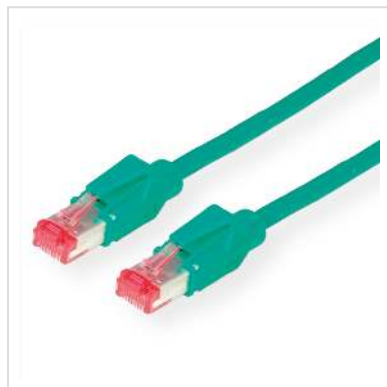

DRAKA Patchkabel Kat.6 (Class E) S/FTP, UC900 TM21, LSOH, grün, 3 m

Artikelnummer	21.05.2033
Hersteller	Draka Holding
Hersteller-Art.-Nr.	21.05.2033
EAN (Einzelstück)	7611990751488

DRAKA UC900 SS27: Hochwertiges flexibles halogenfreies Patchkabel mit Spezialabschirmung für Anwendungen bis 250 MHz Konfektioniert mit geschirmten HiRose TM21 RJ-45 Stecker und Knickschutztülle Halogenfrei, Flammwidrig, Raucharm

- Kontaktbelegung 8 Adern 1 : 1
- Aufbau: Kabeltyp S/STP (PiMF-Kabel)
- Impedanz: 100 Ohm
- Innenleiter: 8 Adern AWG 27/7 Cu-Litze verzinkt
- Außen-Ø 5,9 mm Richtwert
- Farbcode: wsgn/gn, wsor/or, bl/wsbl, wsbr/br
- Gesamtabschirmung: Cu-Geflechschirm verzinkt
- Hinweis: Kabel in halogenfreier Ausführung

Wir empfehlen für den Aufbau einer strukturierten Verkabelung folgende Komponenten zu verwenden: DRAKA UC900 4P Installationskabel, Best.-Nr. 21.05.4042/3, TELEGÄRTNER AMJ45 8/8 UP/50 Anschlussdosen, Best.-Nr. 25.16.8650 oder 25.16.8658, TELEGÄRTNER 19"-Panel MPP24-HS, Best.-Nr. 26.11.0526, und DRAKA UC900 S/FTP-Patchkabel mit HiRose Stecker TM21, Best.-Nr. 21.05.2050. Diese Produktkombination wurde bei der Firma DRAKA im Prüflabor nach Klasse E im Channel von 100 m gemessen.

Technische Daten

Hersteller Draka Holding

Produktgruppe Twisted Pair Kabel

Produkttyp S/FTP-PiMF-Patchkabel

Farbe grün

Länge 3 m

Schirmungstyp PiMF

Übertragungsqualität Cat6 / Class E