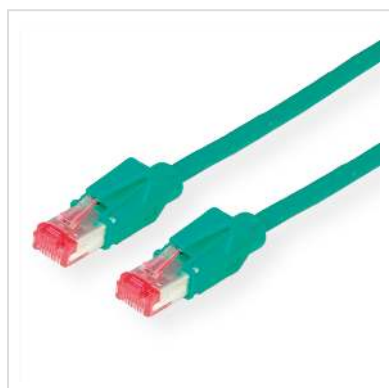

# DRAKA Patchkabel Kat.6 (Class E) S/FTP, UC900 TM21, LSOH, grün, 1 m

Artikelnummer	21.05.2013
Hersteller	Draka Holding
Hersteller-Art.-Nr.	21.05.2013
EAN (Einzelstück)	7611990751464

**DRAKA UC900 SS27: Hochwertiges flexibles halogenfreies Patchkabel mit Spezialabschirmung für Anwendungen bis 250 MHz  
Konfektioniert mit geschirmten HiRose TM21 RJ-45 Stecker und Knickschutztülle  
Halogenfrei, Flammwidrig, Raucharm**

- Kontaktbelegung 8 Adern 1 : 1
- Aufbau: Kabeltyp S/STP (PiMF-Kabel)
- Impedanz: 100 Ohm
- Innenleiter: 8 Adern AWG 27/7 Cu-Litze verzinkt
- Außen-Ø 5,9 mm Richtwert
- Farbcode: wsgn/gn, wsor/or, bl/wsbl, wsbr/br
- Gesamtabschirmung: Cu-Geflechschirm verzinkt
- Hinweis: Kabel in halogenfreier Ausführung

Wir empfehlen für den Aufbau einer strukturierten Verkabelung folgende Komponenten zu verwenden: DRAKA UC900 4P Installationskabel, Best.-Nr. 21.05.4042/3, TELEGÄRTNER AMJ45 8/8 UP/50 Anschlussdosen, Best.-Nr. 25.16.8650 oder 25.16.8658, TELEGÄRTNER 19"-Panel MPP24-HS, Best.-Nr. 26.11.0526, und DRAKA UC900 S/FTP-Patchkabel mit HiRose Stecker TM21, Best.-Nr. 21.05.2050. Diese Produktkombination wurde bei der Firma DRAKA im Prüflabor nach Klasse E im Channel von 100 m gemessen.

## Technische Daten

Hersteller Draka Holding

Produktgruppe Twisted Pair Kabel

Produkttyp S/FTP-PiMF-Patchkabel

Farbe grün

Länge 1 m

Schirmungstyp PiMF

Übertragungsqualität Cat6 / Class E