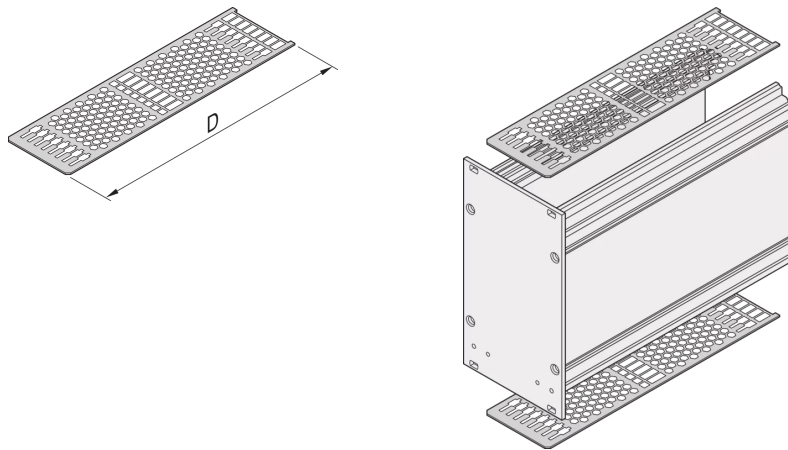

34812-928 ABDECKPLATTE FÜR KASSETTEN MIT PERFORATION FÜR FÜHRUNGSSCHIENEN, 28 TE, 167 MM

PRODUKTBESCHREIBUNG

Luftdurchsatz im Perforationsfeld ca. 60 %

Deckblech wird oben und unten zwischen den Seitenwänden eingeschoben

PRODUKTMERKMALE

Produkttyp: Frontplatten

Typ: Abdeckblech

Passend zu: Kassette

Breite: 28-TE

Tiefe: 167 mm

Anzahl pro Packung: 10

ZUSÄTZLICHE PRODUKTDDETAILS

Deckblech für Kassetten mit Perforation zur Befestigung von Führungsschienen. Die Perforation garantiert einen Luftstrom von ca. 60%. Das Blech wird in eine Nut in der Seitenwand geschoben.

Führungsschienen zum Einbau der Kassette bitte separat bestellen.