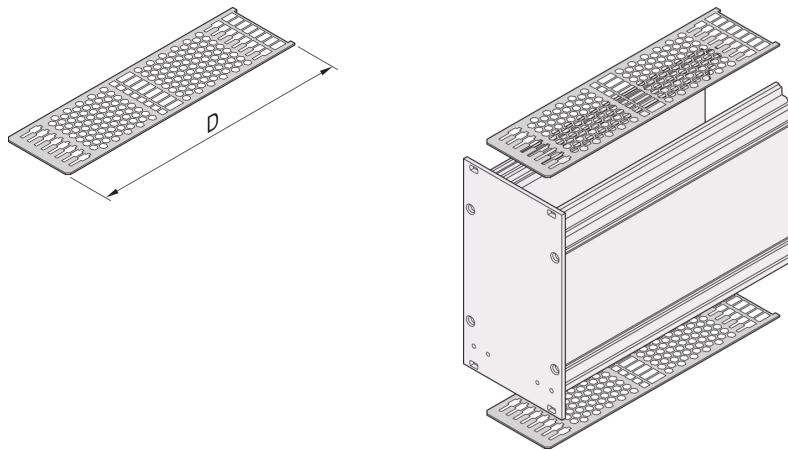

34812-921 ABDECKPLATTE FÜR KASSETTEN MIT PERFORATION FÜR FÜHRUNGSSCHIENEN, 21 TE, 167 MM

PRODUKTBESCHREIBUNG

Luftdurchsatz im Perforationsfeld ca. 60 %

Deckblech wird oben und unten zwischen den Seitenwänden eingeschoben

PRODUKTMERKMALE

Produkttyp: Frontplatten

Typ: Abdeckblech

Passend zu: Kassette

Breite: 21 TE

Tiefe: 167 mm

Anzahl pro Packung: 10

ZUSÄTZLICHE PRODUKTDDETAILS

Deckblech für Kassetten mit Perforation zur Befestigung von Führungsschienen. Die Perforation garantiert einen Luftstrom von ca. 60%. Das Blech wird in eine Nut in der Seitenwand geschoben.

Führungsschienen zum Einbau der Kassette bitte separat bestellen.