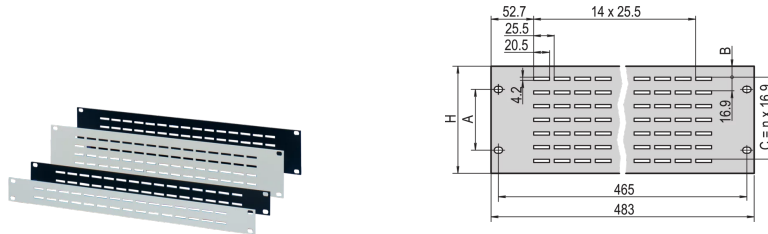

## 30702-047 19-ZOLL-FRONTPLATTE, BELÜFTET,-1 HE, 2,5-MM, AL, ELOXIERT

### PRODUKTBESCHREIBUNG

Belüftete Frontplatten (Aluminium ) ermöglichen eine Wärmeableitung

### PRODUKTMERKMALE

Typ: 19"-Frontplatten

Zubehör-Typ: Frontplatte

Passend zu: Schrank; Wandmontagegehäuse;-19-Zoll-Gehäuse

Befestigung: Schraubverbindung an der Modulschiene

EMV-Schirmung: Nein

Material: Aluminium

Oberfläche - Frontseite: Eloxiert

Oberfläche - Rückseite: Eloxiert

Behandelte Schnittkanten: Ja

Höhe: 1-HE

Breite: 95 TE

Höhe: 43,6 mm

Breite (mm): 483 mm

Anzahl pro Packung: 1