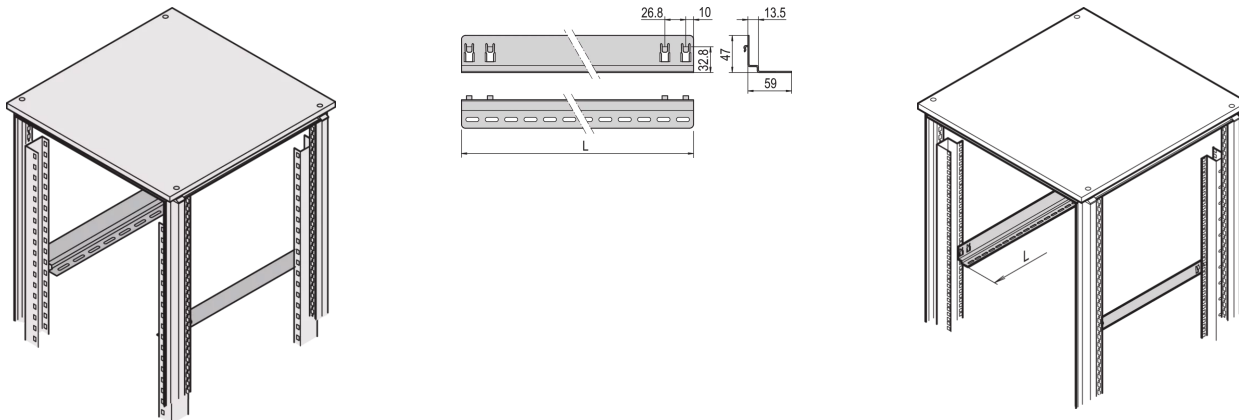

25127-575 EURORACK-GLEITSCHIENE, TRAGLAST 25 KG, FÜR SCHRANKTIEFE 700 MM, 1 PAAR

PRODUKTBE SCHREIBUNG

St, 1,5 mm, finish AlZn

Statische Traglast 25 kg/Paar

Auflagestütze von schweren 19-Zoll-Einschüben

Zur Montage an 19-Zoll-Winkelprofilen

Breite Auflagefläche

In 1-HE-Schritten einhängbar

PRODUKTMERKMALE

Produkttyp: für Gleitschienenmontage

Produktfamilie: Eurorack

Länge: 512 mm

Tiefe: 800 mm

Traglast: 25-kg

ZUSÄTZLICHE PRODUKTDDETAILS

Eurorack-Gleitschiene mit 25 kg Tragkraft zur Montage an den Schrankholmen oder 19-Zoll-Winkelprofilen. Die Gleitschienen stützen den Fachboden von schweren 19-Zoll-Einschüben.