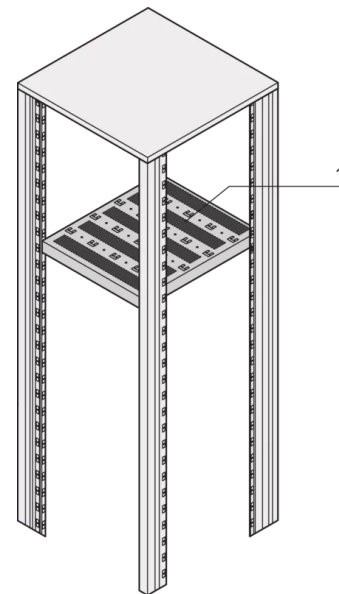

22117-845 EURORACK 19-ZOLL-FACHBODEN, STATIONÄR, 100 MM VERTIEFT EINGBAUT, 600 B, 600 T

PRODUKTBESCHREIBUNG

Einbauhöhe 1-HE

Perforiert mit Hammerschlaglochung zur Befestigung von Kabelbindern

Statische Traglast 75 kg

When used as a partial-width shelf a third 19" plane is required, please order this separately

St, 1,5-mm

Farbe RAL 7021

PRODUKTMERKMALE

Produkttyp: Fachboden

Produktfamilie: Eurorack

Typ: Stationärer Fachboden, reduzierte Tiefe

Farbe: Schwarzgrau

Farbecode: RAL 7021

Breite (mm): 477 mm

Tiefe: 480 mm

ZUSÄTZLICHE PRODUKTDDETAILS

Eurorack 19-Zoll-Fachboden, stationär, volle Tiefe / Verkürzte Tiefe mit einer Tragfähigkeit von 75 kg.

Die Tiefenstrebe für verkürzte Ausführungen bitte separat bestellen.