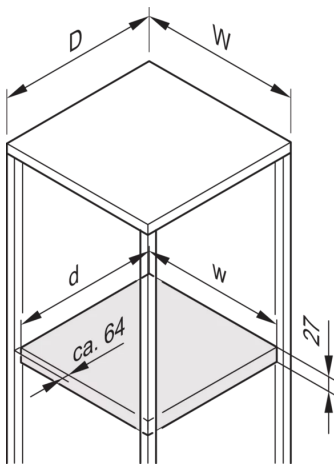

22117-845 EURORACK 19-ZOLL-FACHBODEN, STATIONÄR, 100 MM VERTIEFT EINGBAUT, 600 B, 600 T

PRODUKTBESCHREIBUNG

Einbauhöhe 1-HE

Perforiert mit Hammerschlaglochung zur Befestigung von Kabelbindern

Statische Traglast 75 kg

When used as a partial-width shelf a third 19" plane is required, please order this separately

St, 1,5-mm

Farbe RAL 7021

PRODUKTMERKMALE

Produkttyp: Fachboden

Produktfamilie: Eurorack

Typ: Stationärer Fachboden, reduzierte Tiefe

Farbe: Schwarzgrau

Farbecode: RAL 7021

Breite (mm): 477 mm

Tiefe: 480 mm

ZUSÄTZLICHE PRODUKTDDETAILS

Eurorack 19-Zoll-Fachboden, stationär, volle Tiefe / Verkürzte Tiefe mit einer Tragfähigkeit von 75 kg.

Die Tiefenstrebe für verkürzte Ausführungen bitte separat bestellen.