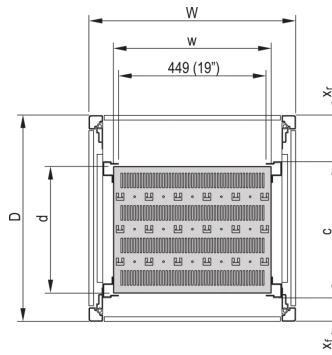

22117-845 EURORACK 19-ZOLL-FACHBODEN, STATIONÄR, 100 MM VERTIEFT EINGBAUT, 600 B, 600 T

PRODUKTBESCHREIBUNG

Einbauhöhe 1-HE

Perforiert mit Hammerschlaglochung zur Befestigung von Kabelbindern

Statische Traglast 75 kg

When used as a partial-width shelf a third 19" plane is required, please order this separately

St, 1,5-mm

Farbe RAL 7021

PRODUKTMERKMALE

Produkttyp: Fachboden

Produktfamilie: Eurorack

Typ: Stationärer Fachboden, reduzierte Tiefe

Farbe: Schwarzgrau

Farbecode: RAL 7021

Breite (mm): 477 mm

Tiefe: 480 mm

ZUSÄTZLICHE PRODUKTDDETAILS

Eurorack 19-Zoll-Fachboden, stationär, volle Tiefe / Verkürzte Tiefe mit einer Tragfähigkeit von 75 kg.

Die Tiefenstrebe für verkürzte Ausführungen bitte separat bestellen.