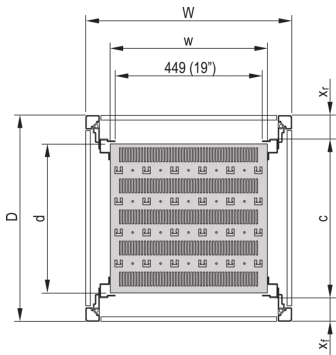

22117-845 EURORACK 19-ZOLL-FACHBODEN, STATIONÄR, 100 MM VERTIEFT EINGBAUT, 600 B, 600 T

PRODUKTBESCHREIBUNG

Einbauhöhe 1-HE

Perforiert mit Hammerschlaglochung zur Befestigung von Kabelbindern

Statische Traglast 75 kg

When used as a partial-width shelf a third 19" plane is required, please order this separately

St, 1,5-mm

Farbe RAL 7021

PRODUKTMERKMALE

Produkttyp: Fachboden

Produktfamilie: Eurorack

Typ: Stationärer Fachboden, reduzierte Tiefe

Farbe: Schwarzgrau

Farbecode: RAL 7021

Breite (mm): 477 mm

Tiefe: 480 mm

ZUSÄTZLICHE PRODUKTDDETAILS

Eurorack 19-Zoll-Fachboden, stationär, volle Tiefe / Verkürzte Tiefe mit einer Tragfähigkeit von 75 kg.

Die Tiefenstrebe für verkürzte Ausführungen bitte separat bestellen.