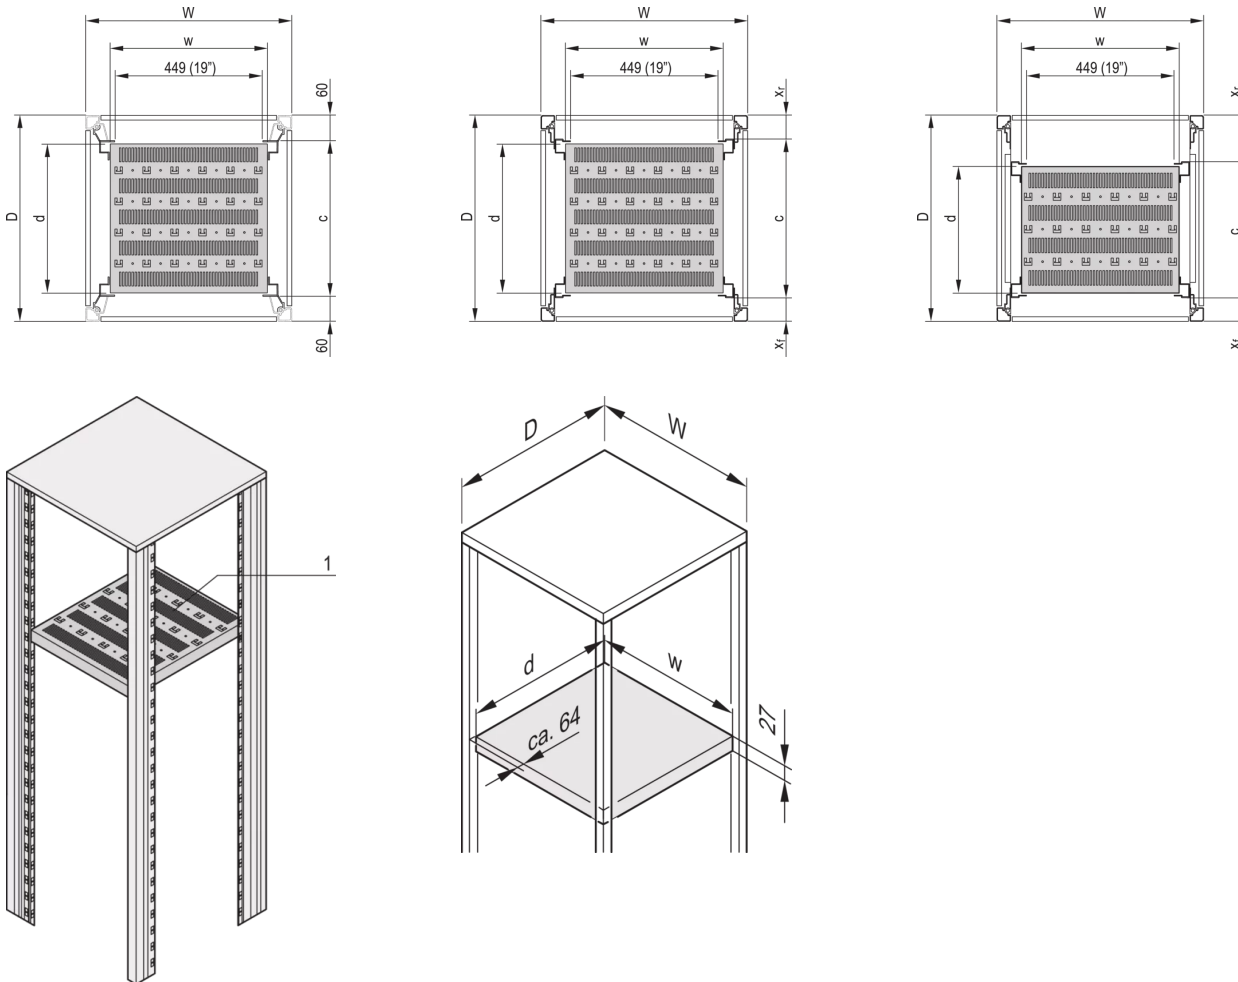

22117-844 EURORACK 19-ZOLL-FACHBODEN, STATIONÄR, 100 MM VERTIEFT EINGBAUT, 600 B, 900 T

PRODUKTBESCHREIBUNG

Einbauhöhe 1-HE

Perforiert mit Hammerschlaglochung zur Befestigung von Kabelbindern

Statische Traglast 75 kg

When used as a partial-width shelf a third 19" plane is required, please order this separately

St, 1,5-mm

Farbe RAL 7021

PRODUKTMERKMALE

Produkttyp: Fachboden

Produktfamilie: Eurorack

Typ: Stationärer Fachboden, reduzierte Tiefe

Farbe: Schwarzgrau

Farbecode: RAL 7021

Breite (mm): 477 mm

Tiefe: 780 mm

ZUSÄTZLICHE PRODUKTDDETAILS

Eurorack 19-Zoll-Fachboden, stationär, volle Tiefe / Verkürzte Tiefe mit einer Tragfähigkeit von 75 kg.

Die Tiefenstrebe für verkürzte Ausführungen bitte separat bestellen.