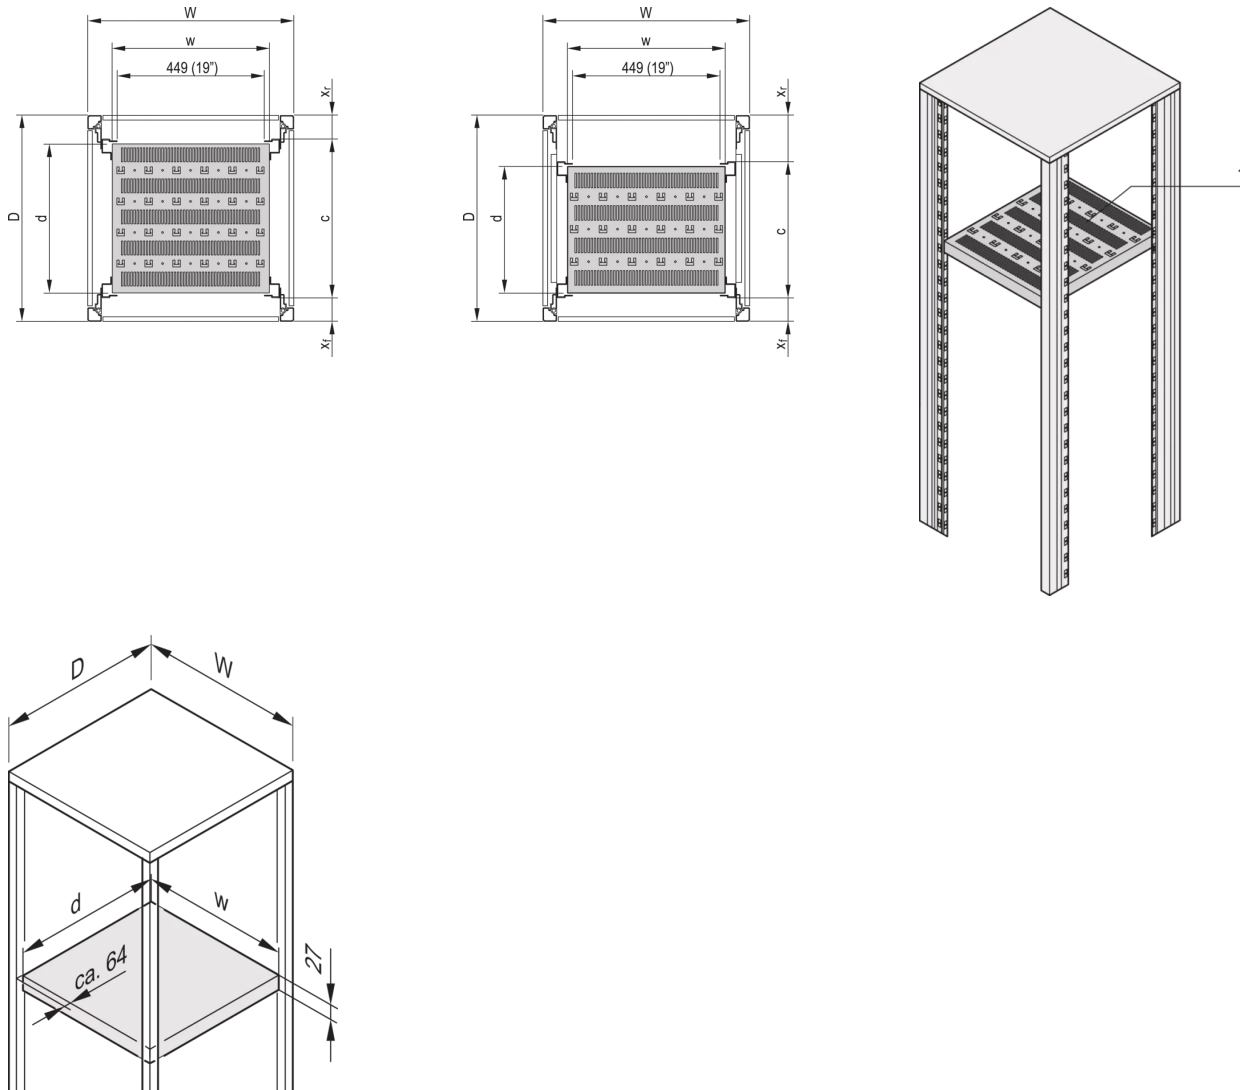

22117-671 EURORACK 19-ZOLL-FACHBODEN, STATIONÄR, 100 MM VERTIEFT EINGEBAUT, 600 B, 800 T

PRODUKTBESCHREIBUNG

Einbauhöhe 1-HE

Perforiert mit Hammerschlaglochung zur Befestigung von Kabelbindern

Statische Traglast 75 kg

When used as a partial-width shelf a third 19" plane is required, please order this separately

St, 1,5-mm

Farbe RAL 7021

PRODUKTMERKMALE

Produkttyp: Fachboden

Produktfamilie: Eurorack

Typ: Gestellfachboden stationär

Farbe: Schwarzgrau

Farbecode: RAL 7021

Breite (mm): 477 mm

Tiefe: 680 mm

ZUSÄTZLICHE PRODUKTDDETAILS

Eurorack 19-Zoll-Fachboden, stationär, volle Tiefe / Verkürzte Tiefe mit einer Tragfähigkeit von 75 kg.

Die Tiefenstrebe für verkürzte Ausführungen bitte separat bestellen.