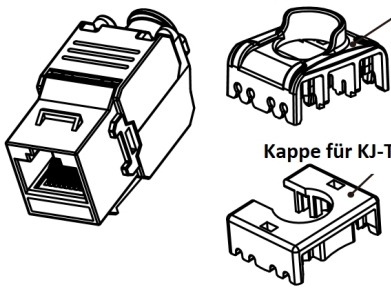

# Kappe für werkzeuglos

Kappe für KJ-TL & Punch Down