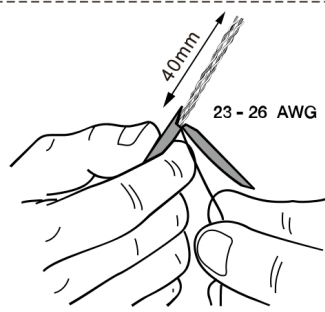

# Kappe für werkzeuglos

Kappe für KJ-TL & Punch Down