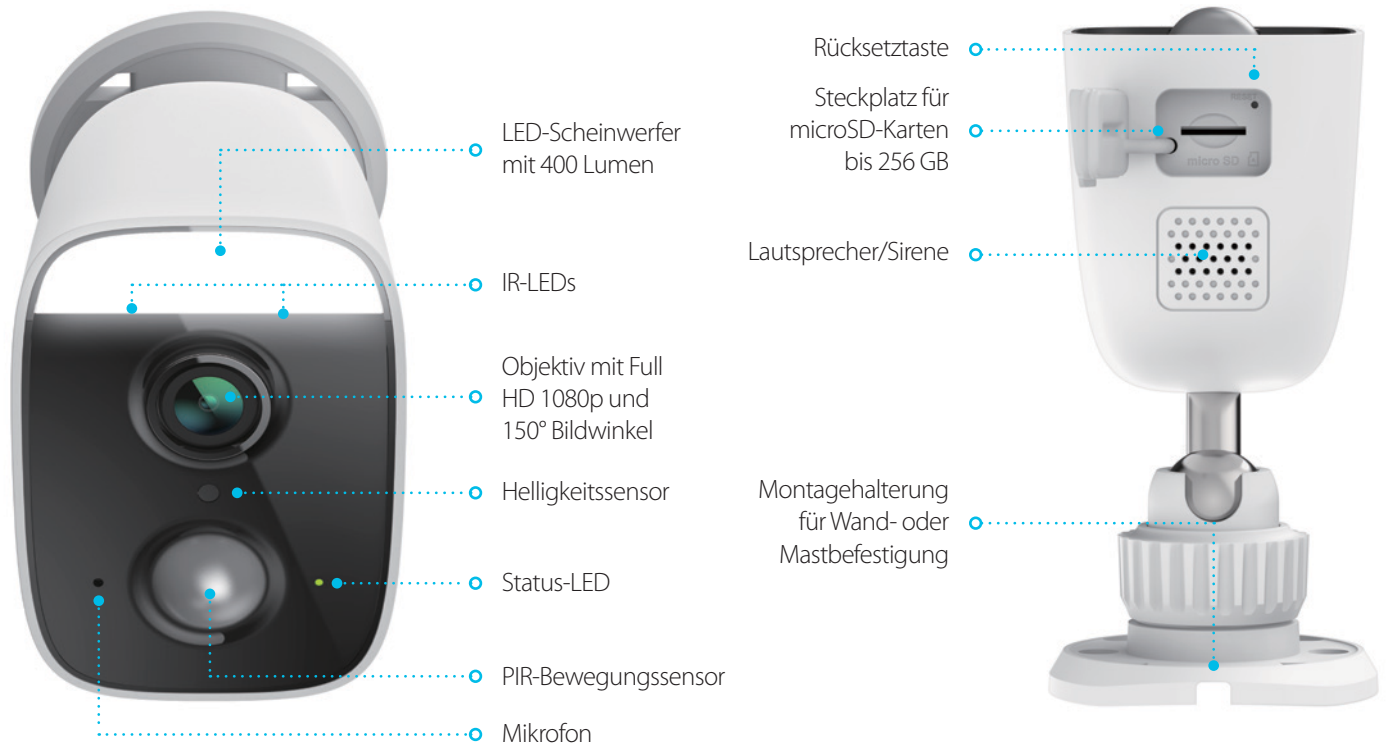

Abbildung

Technische Spezifikationen

Kamera		
Hardwareprofil	- progressiver CMOS-Sensor 1/2,9" 7 m IR-Leuchtweite - integriertes abschaltbares Infrarotfiltermodul (ICR) 2,7 mm feste Brennweite - Blende F2.0	- Bildwinkel (16:9): - horizontal: 123,8° - vertikal: 65,4° - diagonal: 150° - Mikrofon und Lautsprecher integriert
Bildfunktionen	- konfigurierbare Bildgröße - Personenerkennung - Bewegungserkennung (PIR-Sensor, 1 Zone)	- Bild invertieren - Nachtsicht in Farbe
Videokomprimierung	Videokomprimierung im H.264-Format	
Videoauflösung	max. Auflösung: 1080p (1920 x 1080) bei bis zu 30 Bilder/s	
Audio	MPEG-2 AAC LC	
Netzwerk		
Anbindung	- WLAN 802.11n/g mit aktueller 128-Bit-Verschlüsselung nach Industriestandard - WLAN über das 2,4-GHz-Frequenzband	- Steckplatz für microSD-Karten³ - unterstützt Karten bis 256 GB - Bluetooth Low Energy 4.0
Netzwerkprotokolle	- IPv4, IPv6 - DHCP/DHCPv6-Client - Bonjour (mDNS und DNS-SD) - ONVIF-Profil S	- RTSP - SRTP - RTP/SRTP - HTTPS