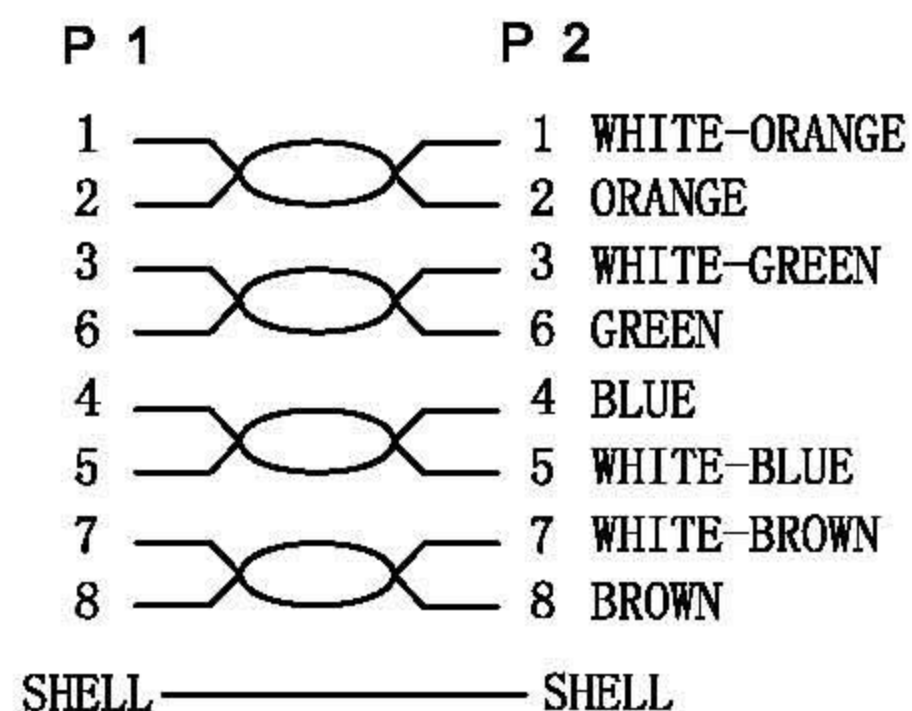

Datenblatt - Fiche technique - Data sheet

21.99.0305

VALUE S/FTP-Patchkabel konf. Kat. 5e, grau, 5,0 m

Cordon VALUE Cat.5e S/FTP confectionné, gris, 5,0 m

VALUE S/FTP Patch Cord Cat.5e, grey, 5.0 m

WIRING DIAGRAM

ITEM NO.	LENGTH	XM
21. 99. 0300	0. 5M	0. 5M
21. 99. 0301	1M	1M
21. 99. 0302	2M	2M
21. 99. 0303	3M	3M
21. 99. 0305	5M	5M
21. 99. 0307	7M	7M
21. 99. 0310	10M	10M
21. 99. 0315	15M	15M
21. 99. 0320	20M	20M

MATERIAL LIST

③	OVER MOLD	PVC COLOR: (Pantone 420C)	2	
②	CONNECTOR	RJ45 8P8C SHIELDED, THE PIN GOLD PLATED 3U"	2	
①	CABLE	SFTP CAT. 5E 26AWG(7/0. 16COPPER CLAD ALUMINUM)*4PAIRS+MYLAR+E(7/0. 16COPPER CLAD ALUMINUM)+AL-FOIL+B(0. 12/4/16)AL-MG CABLE JACKET:PVC/(Pantone 420C) OD=5. 7±0. 2MM	1	
NO.	PARTS NAME	SPECIFICATION STANDARD	QT' Y	REMARK
		NEW	2011-10-25	A
BY	CHK	REVISION RECORD MODIFICATION	DATE	REV.