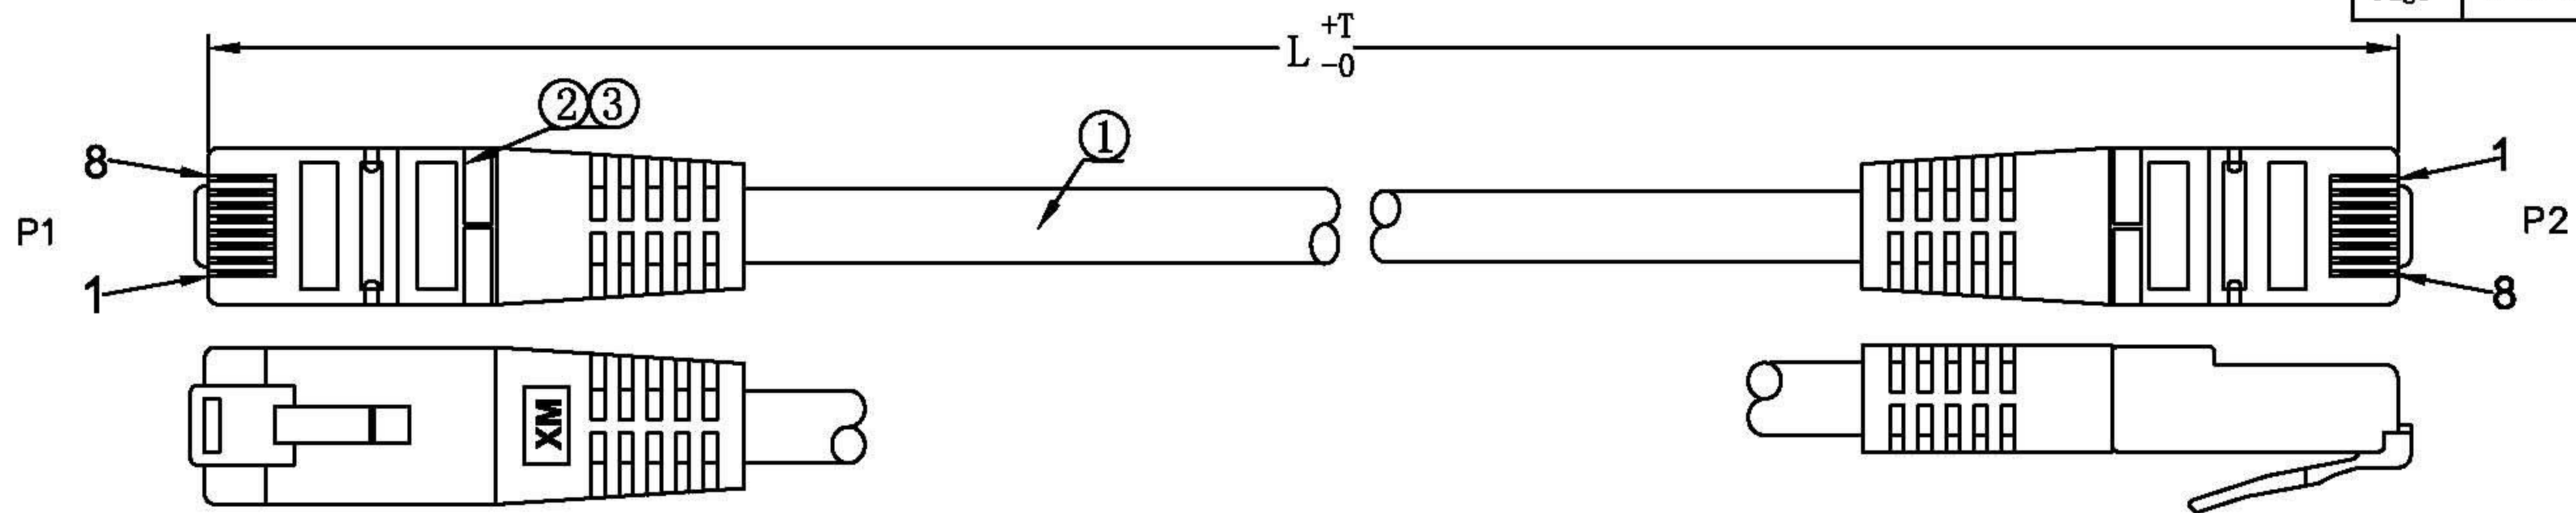

Datenblatt - Fiche technique - Data sheet

21.99.0305

VALUE S/FTP-Patchkabel konf. Kat. 5e, grau, 5,0 m

Cordon VALUE Cat.5e S/FTP confectionné, gris, 5,0 m

VALUE S/FTP Patch Cord Cat.5e, grey, 5.0 m

WIRING DIAGRAM

ITEM NO.	LENGTH	XM
21. 99. 0300	0. 5M	0. 5M
21. 99. 0301	1M	1M
21. 99. 0302	2M	2M
21. 99. 0303	3M	3M
21. 99. 0305	5M	5M
21. 99. 0307	7M	7M
21. 99. 0310	10M	10M
21. 99. 0315	15M	15M
21. 99. 0320	20M	20M

NOTE:

1. 100% OPEN SHORT, MISS WIRE TEST
2. PRINT BLACK WORD:
SFTP CAT. 5E 26AWG×4P PATCH ISO/IEC 11801 & EN 50173 VERIFIED
3. REACH and ROHS COMPLIANT
4. minimum of the bending radius is 40mm (suitable for all meters)