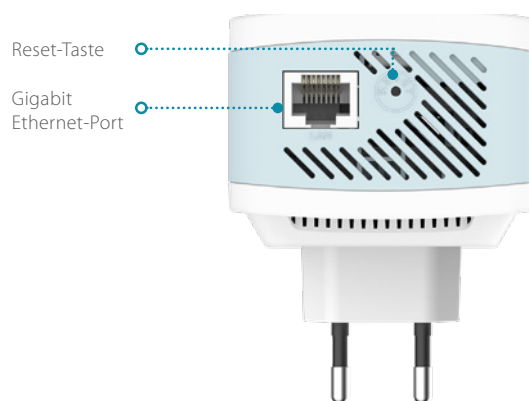

Allgemein	
Geräteschnittstellen	1 x Gigabit Ethernet LAN-Anschluss, 1 x Reset-Taste, 1 x WPS-Taste
LEDs	Betriebsstatus/WPS, dreistufige Anzeige der WLAN-Signalstärke Anzeige
Antennen	Zwei externe Antennen
Steckertyp	länderspezifisch

Funktionen	
IEEE-Standard	IEEE 802.11ax/ac/n/g/b/k/v/a/h, IEEE 802.3u/ab
Daten-Signalrate²	2,4 GHz (bis zu 300 Mbit/s), 5 GHz (bis 1.200 Mbit/s)
Sicherheitsprotokoll	WPA/WPA2™ Personal, WPA2/WPA3 Personal, nur WPA3, WPS (PBC)
Mesh	IEEE 802.11k/v, D-Link Wi-Fi Mesh

Software	
Geräteverwaltung	EAGLE PRO AI App (iOS und Android), Weboberfläche
Merkmale	D-Link One-Touch Extender-Einrichtung

Geräteeigenschaften	
Stromversorgung	100 bis 240 V AC, 50/60 Hz
Max. Leistungsaufnahme	11 W ± 5 %
Betriebstemperatur	0 bis 40 °C
Lagertemperatur	-20 bis 70 °C
Luftfeuchtigkeit im Betrieb	10 % bis 90 % (nicht kondensierend)
Luftfeuchtigkeit bei Lagerung	5 % bis 95 % (nicht kondensierend)
Gewicht	161 g
Abmessungen	105 x 63,5 x 50 mm
Zertifizierungen	FCC, IC, CE

¹ Funktion bei Verwendung mit kompatiblen EAGLE PRO AI Smart Routern und/oder Mesh-Systemen verfügbar.

² Maximale Drahtlosübertragungsrate gemäß IEEE-Standard 802.11ax. Der tatsächliche Datendurchsatz kann davon abweichen. Netzwerkbedingungen und Umgebungsfaktoren wie Datenaufkommen, Baumaterialien und Gebäudestruktur sowie Netzwerk-Overhead können die tatsächliche Datenübertragungsrate reduzieren. Umgebungsfaktoren können die Reichweite des WLAN-Signals beeinträchtigen.