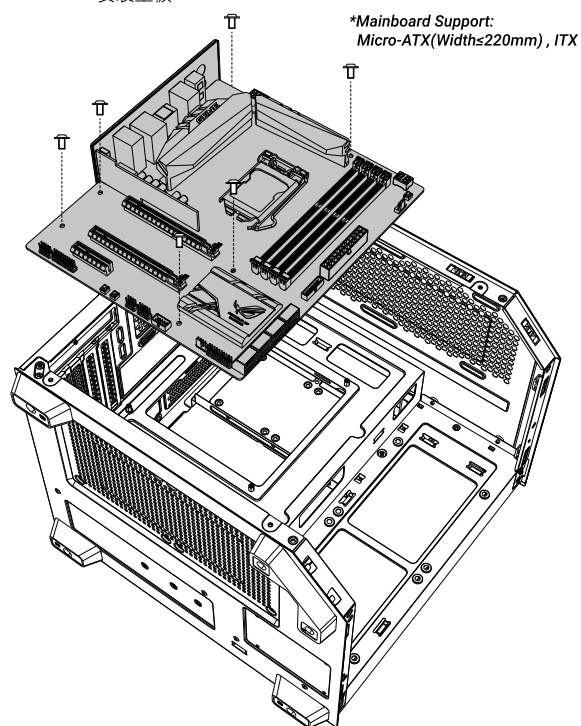

**CX M2 ARGB**

2 x 120mm ARGB reverse fans at the bottom  
 2 x 120mm ARGB reverse fans on the right side  
 1 x 120mm ARGB fan at the rear

**CX M2 Series**

- 1 REMOVE SIDE PANEL**  
 EXTRACCIÓN DEL PANEL LATERAL  
 SEITENWAND ENTFERNEN  
 RETIRER LE PANNEAU LATÉRAL  
 사이드 패널 분리  
 サイドパネルを取り外します  
 拆下側面板

- 2 MOTHERBOARD INSTALLATION**  
 INSTALACIÓN DE LA PLACA BASE  
 INSTALLATION DES MOTHERBOARDS  
 INSTALLATION DE LA CARTE MÈRE  
 메인보드 장착  
 マザーボードの設置  
 安装主板

- 3 VGA/PCI-EXPRESS CARD INSTALLATION**  
 INSTALACIÓN EXPRES DE LA TARJETA VGA/PCI  
 VGA / PCI-EXPRESS KARTENINSTALLATION  
 INSTALLATION DE LA CARTE VGA/PCI-EXPRESS  
 VGA/PCI-E 카드 장착  
 VGA/PCI-Eの設置  
 安装VGA/PCI-E卡