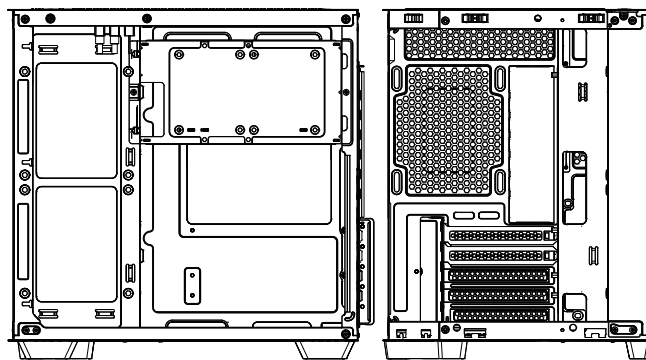

**CX M2 ARGB**

2 x 120mm ARGB reverse fans at the bottom  
 2 x 120mm ARGB reverse fans on the right side  
 1 x 120mm ARGB fan at the rear

**CX M2 Series**

- 1 REMOVE SIDE PANEL**  
 EXTRACCIÓN DEL PANEL LATERAL  
 SEITENWAND ENTFERNEN  
 RETIRER LE PANNEAU LATÉRAL  
 사이드 패널 분리  
 サイドパネルを取り外します  
 拆下側面板

- 2 MOTHERBOARD INSTALLATION**  
 INSTALACIÓN DE LA PLACA BASE  
 INSTALLATION DES MOTHERBOARDS  
 INSTALLATION DE LA CARTE MÈRE  
 메인보드 장착  
 マザーボードの設置  
 安装主板

- 3 VGA/PCI-EXPRESS CARD INSTALLATION**  
 INSTALACIÓN EXPRES DE LA TARJETA VGA/PCI  
 VGA / PCI-EXPRESS KARTENINSTALLATION  
 INSTALLATION DE LA CARTE VGA/PCI-EXPRESS  
 VGA/PCI-E 카드 장착  
 VGA/PCI-Eの設置  
 安装VGA/PCI-E卡