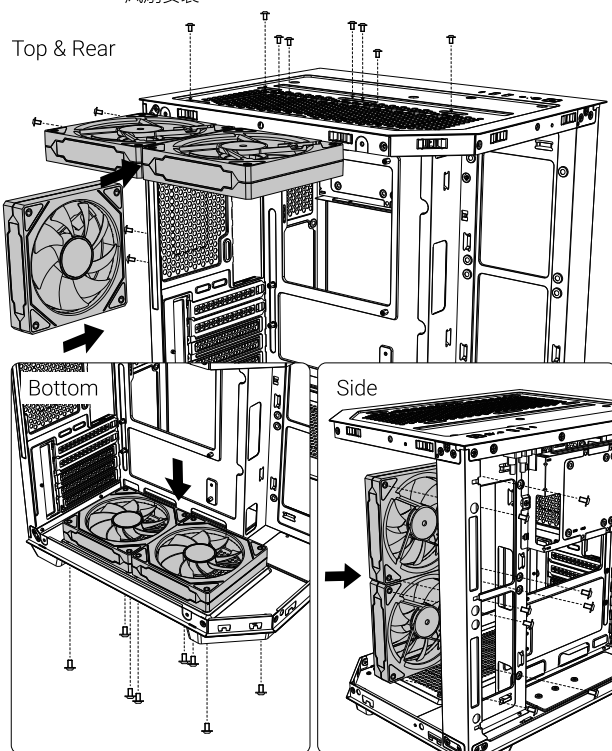

6 FAN INSTALLATION

INSTALAR VENTILADOR
LÜFTERINSTALLATION
INSTALLATION DU VENTILATEUR
팬 장착
ケースファンの設置
风扇安装