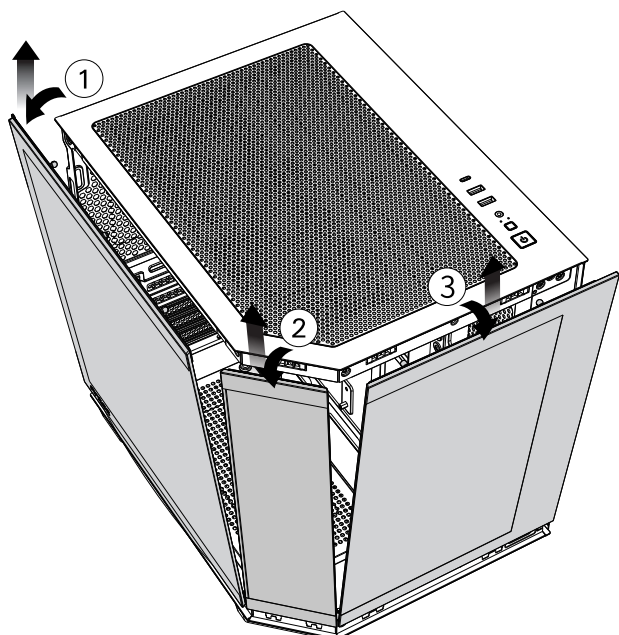

**CX M2 ARGB**

2 x 120mm ARGB reverse fans at the bottom  
 2 x 120mm ARGB reverse fans on the right side  
 1 x 120mm ARGB fan at the rear

**CX M2 Series**

- 1 REMOVE SIDE PANEL**  
 EXTRACCIÓN DEL PANEL LATERAL  
 SEITENWAND ENTFERNEN  
 RETIRER LE PANNEAU LATÉRAL  
 사이드 패널 분리  
 サイドパネルを取り外します  
 拆下側面板

- 2 MOTHERBOARD INSTALLATION**  
 INSTALACIÓN DE LA PLACA BASE  
 INSTALLATION DES MOTHERBOARDS  
 INSTALLATION DE LA CARTE MÈRE  
 메인보드 장착  
 マザーボードの設置  
 安装主板

- 3 VGA/PCI-EXPRESS CARD INSTALLATION**  
 INSTALACIÓN EXPRES DE LA TARJETA VGA/PCI  
 VGA / PCI-EXPRESS KARTENINSTALLATION  
 INSTALLATION DE LA CARTE VGA/PCI-EXPRESS  
 VGA/PCI-E 카드 장착  
 VGA/PCI-Eの設置  
 安装VGA/PCI-E卡