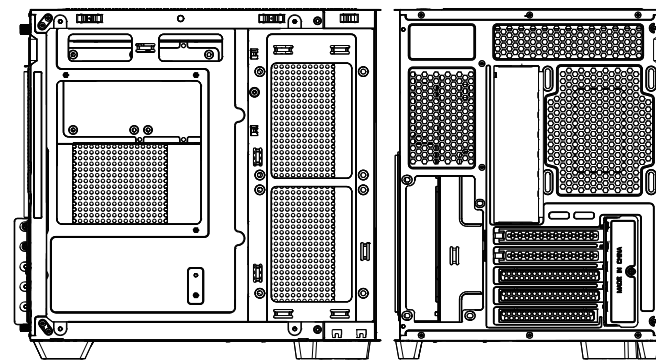

**CX M2 ARGB**

2 x 120mm ARGB reverse fans at the bottom  
 2 x 120mm ARGB reverse fans on the right side  
 1 x 120mm ARGB fan at the rear

**CX M2 Series**

- 1 REMOVE SIDE PANEL**  
 EXTRACCIÓN DEL PANEL LATERAL  
 SEITENWAND ENTFERNEN  
 RETIRER LE PANNEAU LATÉRAL  
 사이드 패널 분리  
 サイドパネルを取り外します  
 拆下側面板

- 2 MOTHERBOARD INSTALLATION**  
 INSTALACIÓN DE LA PLACA BASE  
 INSTALLATION DES MOTHERBOARDS  
 INSTALLATION DE LA CARTE MÈRE  
 메인보드 장착  
 マザーボードの設置  
 安装主板

- 3 VGA/PCI-EXPRESS CARD INSTALLATION**  
 INSTALACIÓN EXPRES DE LA TARJETA VGA/PCI  
 VGA / PCI-EXPRESS KARTENINSTALLATION  
 INSTALLATION DE LA CARTE VGA/PCI-EXPRESS  
 VGA/PCI-E 카드 장착  
 VGA/PCI-Eの設置  
 安装VGA/PCI-E卡