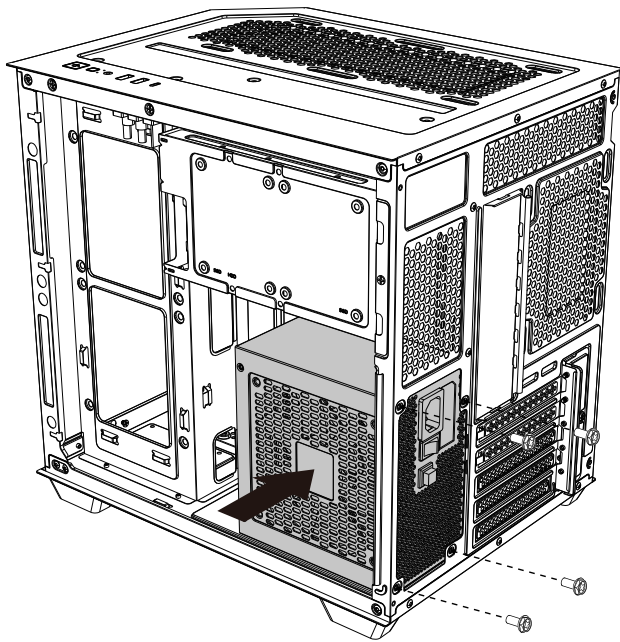

4 POWER SUPPLY INSTALLATION

INSTALACIÓN DE LA FUENTE DE ALIMENTACIÓN
INSTALLATION DES NETZTEILS
INSTALLATION DU BLOC D'ALIMENTATION
파워서프라이 장착
電源の設置
安装电源组件