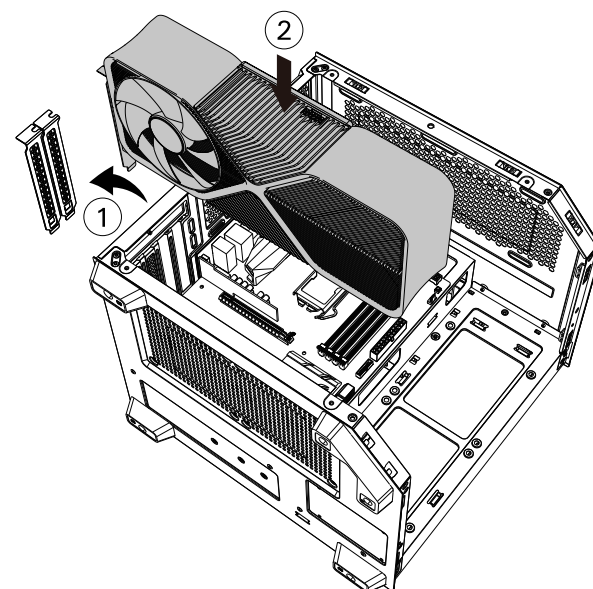

**CX M2 ARGB**

2 x 120mm ARGB reverse fans at the bottom  
 2 x 120mm ARGB reverse fans on the right side  
 1 x 120mm ARGB fan at the rear

**CX M2 Series**

- 1 REMOVE SIDE PANEL**  
 EXTRACCIÓN DEL PANEL LATERAL  
 SEITENWAND ENTFERNEN  
 RETIRER LE PANNEAU LATÉRAL  
 사이드 패널 분리  
 サイドパネルを取り外します  
 拆下側面板

- 2 MOTHERBOARD INSTALLATION**  
 INSTALACIÓN DE LA PLACA BASE  
 INSTALLATION DES MOTHERBOARDS  
 INSTALLATION DE LA CARTE MÈRE  
 메인보드 장착  
 マザーボードの設置  
 安装主板

- 3 VGA/PCI-EXPRESS CARD INSTALLATION**  
 INSTALACIÓN EXPRES DE LA TARJETA VGA/PCI  
 VGA / PCI-EXPRESS KARTENINSTALLATION  
 INSTALLATION DE LA CARTE VGA/PCI-EXPRESS  
 VGA/PCI-E 카드 장착  
 VGA/PCI-Eの設置  
 安装VGA/PCI-E卡