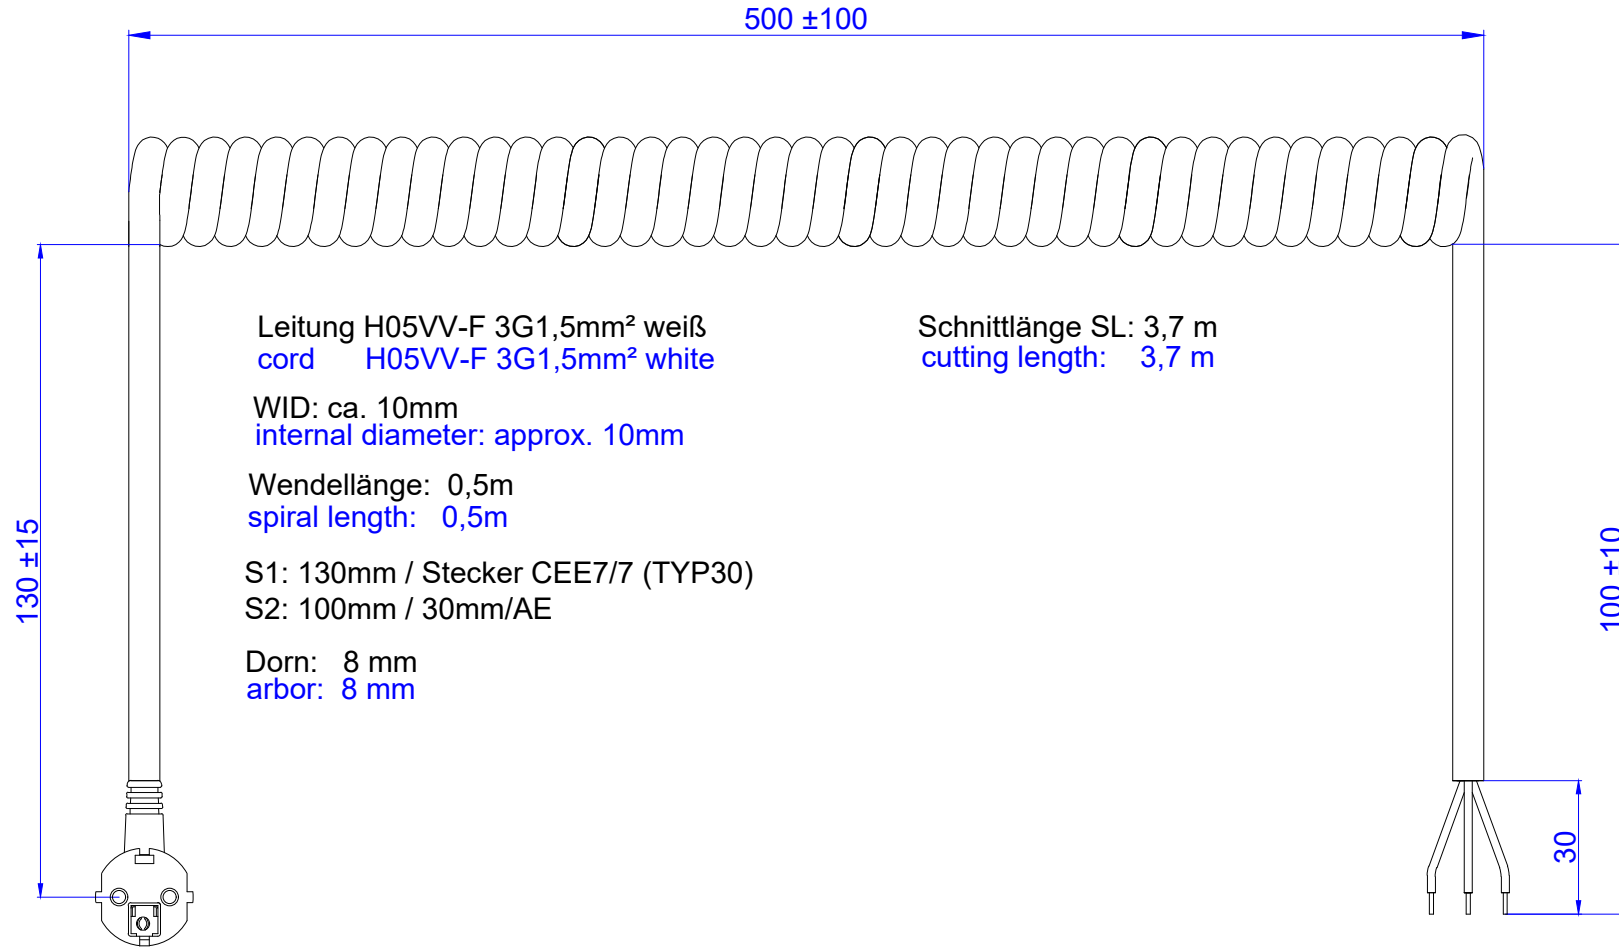

BM0010715

Leitung H05VV-F 3G1,5mm² weiß
cord H05VV-F 3G1,5mm² white

Schnittlänge SL: 3,7 m
cutting length: 3,7 m

WID: ca. 10mm
internal diameter: approx. 10mm

Wendellänge: 0,5m
spiral length: 0,5m

S1: 130mm / Stecker CEE7/7 (TYP30)
S2: 100mm / 30mm/AE

Dorn: 8 mm
arbor: 8 mm

| | | | | | | | |
|----------------------------|--|--|--|-------------------------------------|--|---|--|
| Werkstoff / Material: | | Gewicht / Weight: | | Oberfläche / Surface: | | Winkel α / 0,5° Angle α / 0,5° | |
| Bezeichnung / Title: | | Spiralabzug PVC H05VV-F 3G1,5mm ² w/ | | Formmaßwert / General Dimension: | | s-1 +1,7 -0,20 | |
| Datum | | Name | | Wendellänge: 0,5m | | s-17 +0,10 -0,10 | |
| 17.11.2023 | | Rusu | | Arbeitslänge: 2,0m | | s-18 +0,20 -0,20 | |
| S1: Stecker CEE7/7 (TYP30) | | S2: 100mm gerade, 30mm abgemantelt/AE | | Zeich Nr / Draw.-No: | | s-20 +0,20 -0,20 | |
| BACH MANN | | ART.Nr.: BM0010715 | | Multipl. / Scale: | | Formel / Draw.-Size | |
| 17.11.2023 | | 1:1 | | A1 | | 1 | |