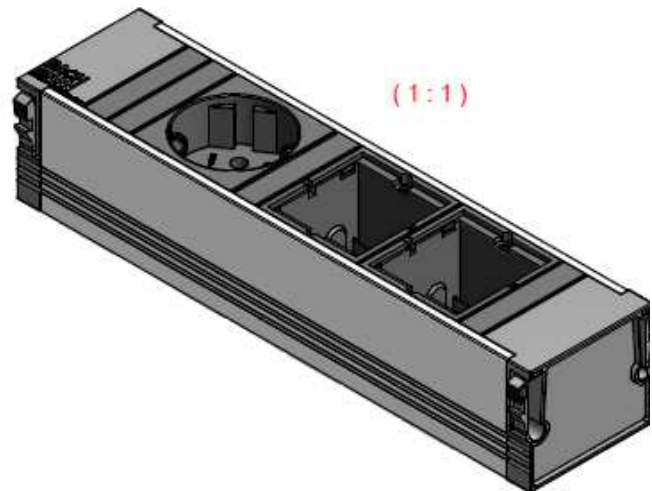

Skizze / Bild

<p>CONI 1xSchutzkontaktsteckdose 35° mit Kinderschutz, 2x leer Strom 0,10m H05VV-F 3G1,5mm² mit GST 18i3 Stecker</p>	<p>Coni 1xGerman socket outlet 35° with child protection, 2x empty Power 0,10m H05VV-F 3G1,5mm² with GST18i3 plug</p>
<p>Steckdosen:</p> <ul style="list-style-type: none"> Nach IEC 60884, VDE 0620-1 2-polig mit Schutzkontakt, mit Kindersicherung 16A/3680W, AC250V, IP20, 35° Innenverdrahtung 2,5mm² Schwarz 	<p>Sockets:</p> <ul style="list-style-type: none"> According IEC 60884, VDE 0620-1 2-pole with earthing contact, incl. child protection 16A/3680W, AC250V, IP20, 35° Internal wiring 2,5mm² Black
<p>Anschluss:</p> <ul style="list-style-type: none"> Stromeingang 0,10m H05VV-F 3G1,5mm² Leitung mit Wieland GST18i3 Stecker 	<p>Connection:</p> <ul style="list-style-type: none"> Power input 0,10m H05VV-F 3G1,5mm² with Wieland GST18i3 plug
<p>Custom Module:</p> <ul style="list-style-type: none"> 2x leer 	<p>Custom Module:</p> <ul style="list-style-type: none"> 2x empty
<p>Profil:</p> <ul style="list-style-type: none"> ALU eloxiert Doppelrahmen mit Schlitz nach unten 	<p>Profile:</p> <ul style="list-style-type: none"> aluminum anodized double frame with slots down
<p>Kunststoff:</p> <ul style="list-style-type: none"> PA 6 GF, schwarz, Glühdrahtprüfung bis 850°C 	<p>Plastic material:</p> <ul style="list-style-type: none"> PA 6 GF, black, glow wire resistant up to 850°C
<p>Endkappen:</p> <ul style="list-style-type: none"> Genietet, nicht wiederanschließbar 	<p>Endcaps:</p> <ul style="list-style-type: none"> With rivets, non rewirable
<p>Abmessungen (Länge x Breite x Höhe) in mm:</p> <ul style="list-style-type: none"> ca. 217,3 x 52 x 44 	<p>Measurements (length x width x height):</p> <ul style="list-style-type: none"> approx.217,3 x 52 x 44
<p>Lieferform:</p> <ul style="list-style-type: none"> Im Polybeutel verpackt 	<p>Packing:</p> <ul style="list-style-type: none"> In polybag
<p>Lieferumfang:</p> <ul style="list-style-type: none"> 1x Steckdoseneinheit Coni 	<p>Extent of delivery:</p> <ul style="list-style-type: none"> 1x PDU CONI