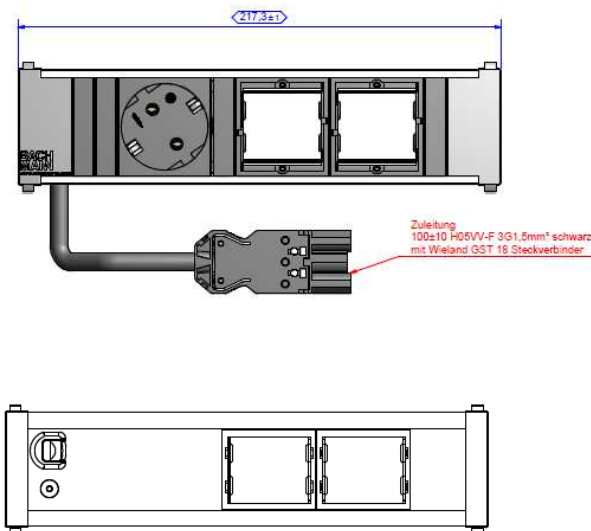

Skizze / Bild

<p>CONI 1xSchutzkontaktsteckdose 35° mit Kinderschutz, 2x leer Strom 0,10m H05VV-F 3G1,5mm² mit GST 18i3 Stecker</p>	<p>Coni 1xGerman socket outlet 35° with child protection, 2x empty Power 0,10m H05VV-F 3G1,5mm² with GST18i3 plug</p>
<p>Steckdosen:</p> <ul style="list-style-type: none"> Nach IEC 60884, VDE 0620-1 2-polig mit Schutzkontakt, mit Kindersicherung 16A/3680W, AC250V, IP20, 35° Innenverdrahtung 2,5mm² Schwarz 	<p>Sockets:</p> <ul style="list-style-type: none"> According IEC 60884, VDE 0620-1 2-pole with earthing contact, incl. child protection 16A/3680W, AC250V, IP20, 35° Internal wiring 2,5mm² Black
<p>Anschluss:</p> <ul style="list-style-type: none"> Stromeingang 0,10m H05VV-F 3G1,5mm² Leitung mit Wieland GST18i3 Stecker 	<p>Connection:</p> <ul style="list-style-type: none"> Power input 0,10m H05VV-F 3G1,5mm² with Wieland GST18i3 plug
<p>Custom Module:</p> <ul style="list-style-type: none"> 2x leer 	<p>Custom Module:</p> <ul style="list-style-type: none"> 2x empty
<p>Profil:</p> <ul style="list-style-type: none"> ALU eloxiert Doppelrahmen mit Schlitz nach unten 	<p>Profile:</p> <ul style="list-style-type: none"> aluminum anodized double frame with slots down
<p>Kunststoff:</p> <ul style="list-style-type: none"> PA 6 GF, schwarz, Glühdrahtprüfung bis 850°C 	<p>Plastic material:</p> <ul style="list-style-type: none"> PA 6 GF, black, glow wire resistant up to 850°C
<p>Endkappen:</p> <ul style="list-style-type: none"> Genietet, nicht wiederanschließbar 	<p>Endcaps:</p> <ul style="list-style-type: none"> With rivets, non rewirable
<p>Abmessungen (Länge x Breite x Höhe) in mm:</p> <ul style="list-style-type: none"> ca. 217,3 x 52 x 44 	<p>Measurements (length x width x height):</p> <ul style="list-style-type: none"> approx.217,3 x 52 x 44
<p>Lieferform:</p> <ul style="list-style-type: none"> Im Polybeutel verpackt 	<p>Packing:</p> <ul style="list-style-type: none"> In polybag
<p>Lieferumfang:</p> <ul style="list-style-type: none"> 1x Steckdoseneinheit Coni 	<p>Extent of delivery:</p> <ul style="list-style-type: none"> 1x PDU CONI