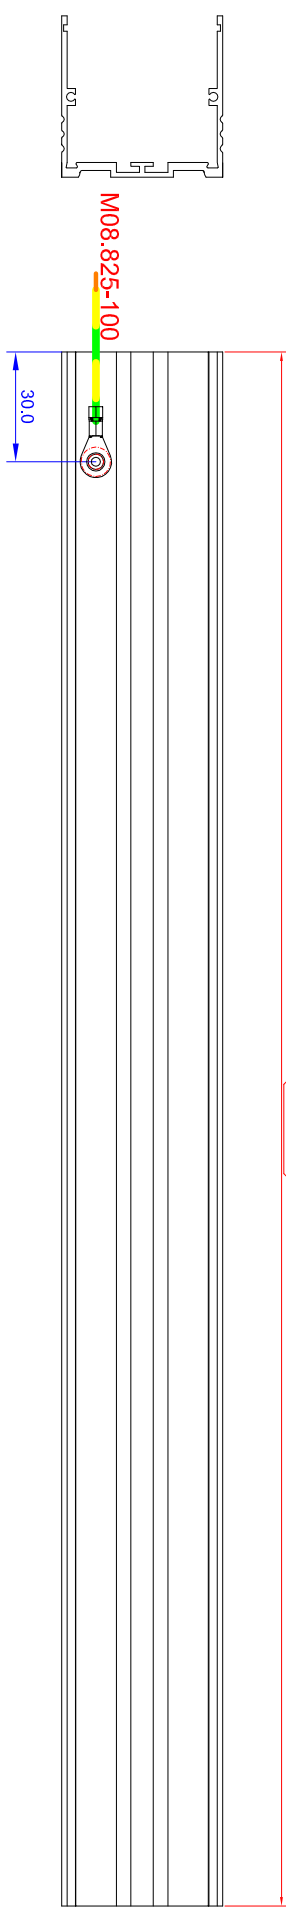

333.937

424,2±0,2

Zuleitung H05VV-F 3G1, 5 mm² schwarz mit C20

1 Antennen und Antenn 23.02.2010 SN		2 schalttafel 06.12.13 TN	
Status / Änderungen / Changes Datum / Date Benutzer / User	Version / Material: 19.02.2010 Kalkulation 19.02.2010 Baufreigabe	Gewicht / Gewicht: Berechnung / Type: 19" 1HE 9 Schuko rot Profil Schwarz	Identifizierung / Identifizierung: Identifizierung / Identifizierung: Identifizierung / Identifizierung:
Zeichnung Nr./ Draw-Nr.: 333.937		Maßstab / Scale: 1:1	Format / Draw-Size: A2
Blatt / Sheet: 1		Blatt / Sheet: 1	