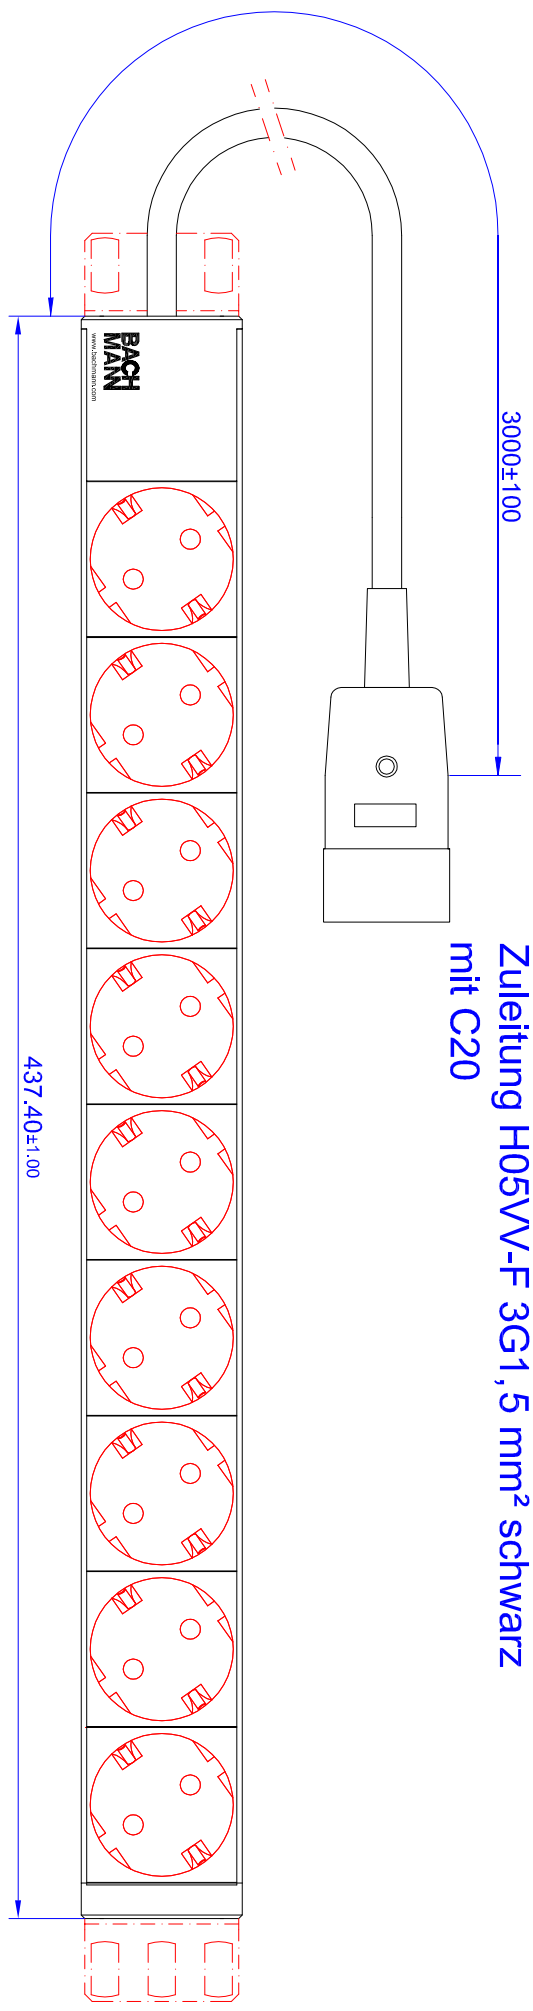

333.937

424,2±0,2

Zuleitung H05VV-F 3G1, 5 mm² schwarz mit C20

1 Antennen und Antenn 23.02.2010 SN		2 schalttafel 06.12.13 TN	
Status / Änderungen / Changes Datum / Date Benutzer / User	Version / Material: 19.02.2010 Kalkulation 19.02.2010 Baufreigabe	Gewicht / Gewicht: Berechnung / Type: 19" 1HE 9 Schuko rot Profil Schwarz	Identifizierung / Identifizierung: Identifizierung / Identifizierung: Identifizierung / Identifizierung:
Zeichnung Nr./ Draw-Nr.: 333.937		Maßstab / Scale: 1:1	Format / Draw-Size: A2
Blatt / Sheet: 1		Blatt / Sheet: 1	