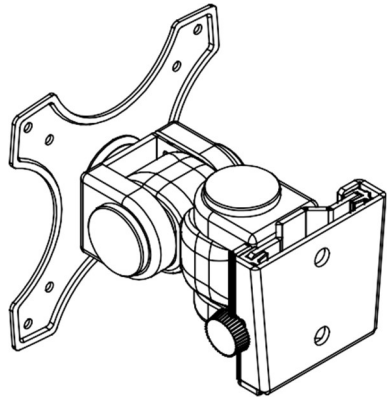

17.99.1125 - VALUE LCD-Befestigung, Wandmontage, 2 Gelenke

A. 1 Stk

B. 4 Stk

C. Je 2 Stk

E. 1 Stk

D. 1 Stk

Maximallast: 12Kg

1.