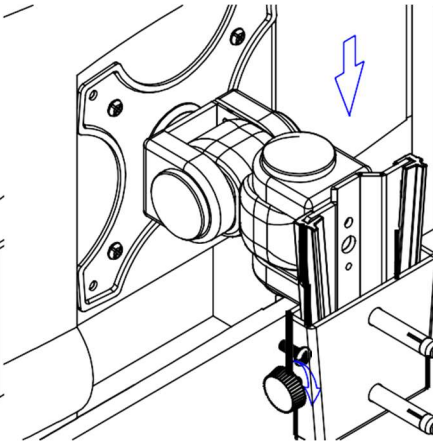

17.99.1125 - VALUE LCD-Befestigung, Wandmontage, 2 Gelenke

A. 1 Stk

B. 4 Stk

C. Je 2 Stk

E. 1 Stk

D. 1 Stk

Maximallast: 12Kg

1.

2.

3.

Drehmoment einstellen, falls nötig.....