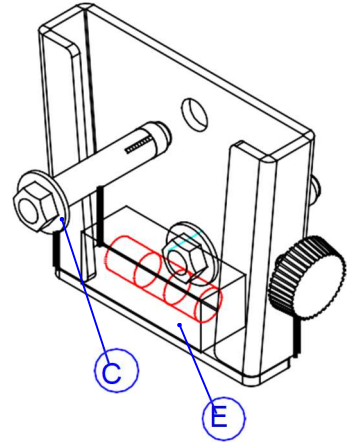

17.99.1125 - VALUE LCD-Befestigung, Wandmontage, 2 Gelenke

A. 1 Stk

B. 4 Stk

C. Je 2 Stk

E. 1 Stk

D. 1 Stk

Maximallast: 12Kg

1.