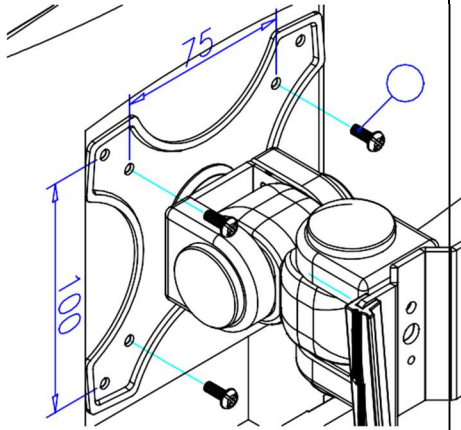

17.99.1125 - VALUE LCD-Befestigung, Wandmontage, 2 Gelenke

A. 1 Stk

B. 4 Stk

C. Je 2 Stk

E. 1 Stk

D. 1 Stk

Maximallast: 12Kg

1.

2.

3.

Drehmoment einstellen, falls nötig.....