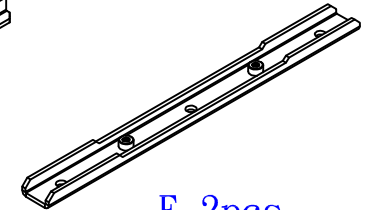

Max Load: 30Kgs

Part List:

1.

D. 2pcs

E. 2pcs

F. M4x5 4pcs

G. M4x8 4pcs

H. M4x12 6pcs

I. M4x10 4pcs

J. M4x16 6pcs
M5x16 6pcs
M6x16 6pcs
M8x16 4pcs
M8x30 4pcs

K. Washers

M5 6pcs

2.

Option_A:

Option_B:

Adjust torque... if necessary