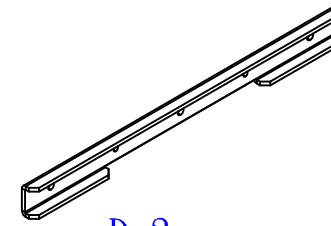

Max Load: 30Kgs

Part List:

1.

D. 2pcs

E. 2pcs

F. M4x5 4pcs

G. M4x8 4pcs

H. M4x12 6pcs

I. M4x10 4pcs

J. M4x16 6pcs
M5x16 6pcs
M6x16 6pcs
M8x16 4pcs
M8x30 4pcs

K. Washers

M5 6pcs

2.

Option_A:

Option_B:

Adjust torque... if necessary