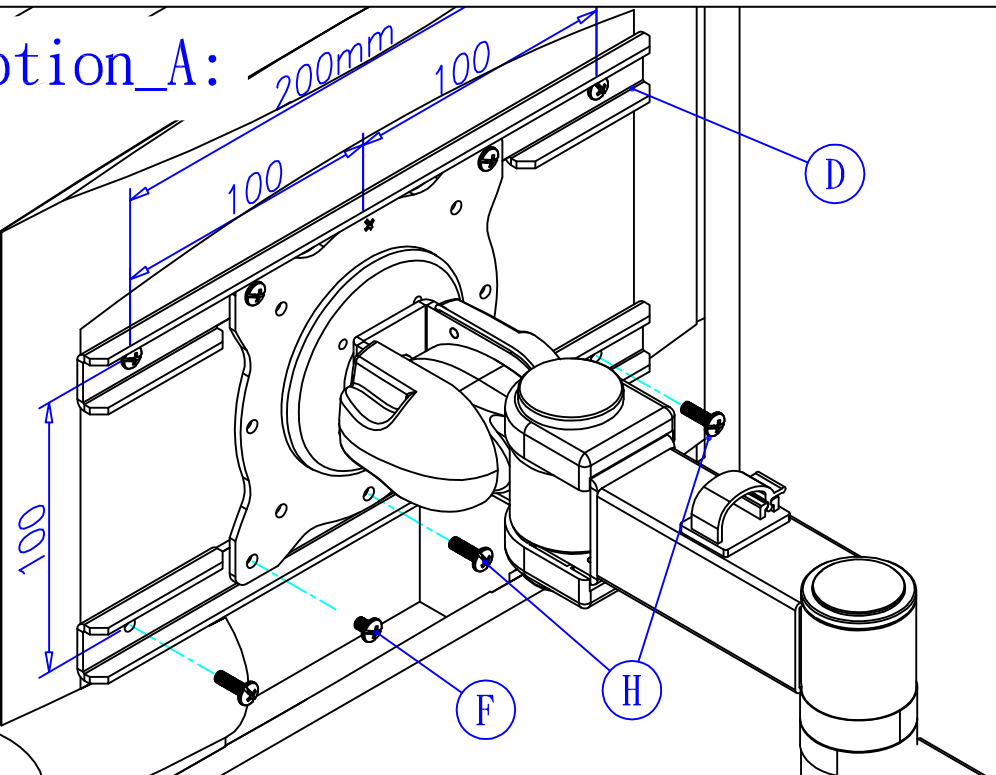

Max Load: 30Kgs

Part List:

1.

D. 2pcs

E. 2pcs

F. M4x5 4pcs

G. M4x8 4pcs

H. M4x12 6pcs

I. M4x10 4pcs

J. M4x16 6pcs
M5x16 6pcs
M6x16 6pcs
M8x16 4pcs
M8x30 4pcs

K. Washers

M5 6pcs

2.

Option_A:

Option_B:

Adjust torque... if necessary