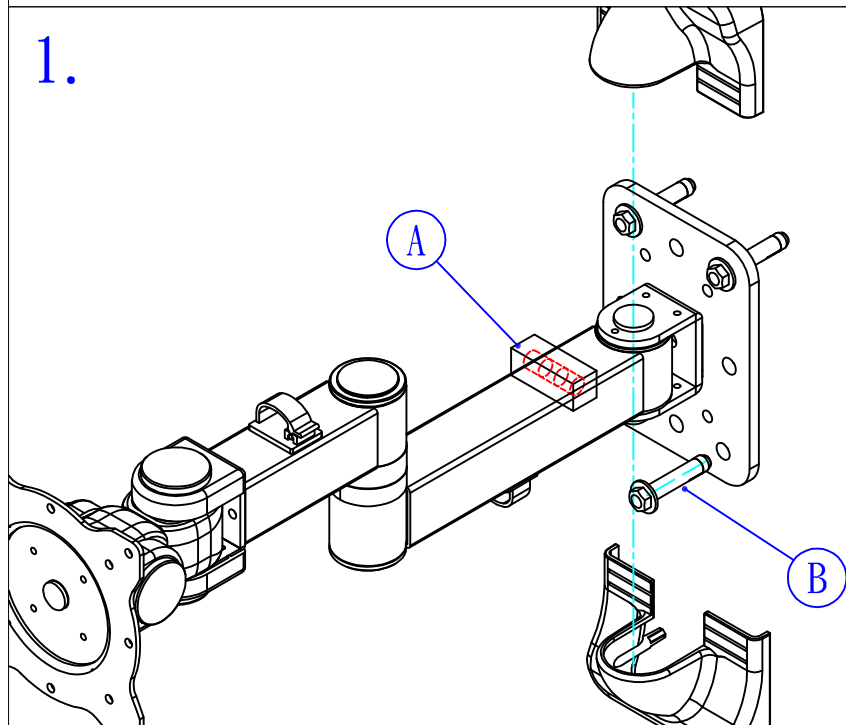

Max Load: 30Kgs

Part List:

1.

D. 2pcs

E. 2pcs

F. M4x5 4pcs

G. M4x8 4pcs

H. M4x12 6pcs

I. M4x10 4pcs

J. M4x16 6pcs
M5x16 6pcs
M6x16 6pcs
M8x16 4pcs
M8x30 4pcs

K. Washers

M5 6pcs

2.

Option_A:

Option_B:

Adjust torque... if necessary