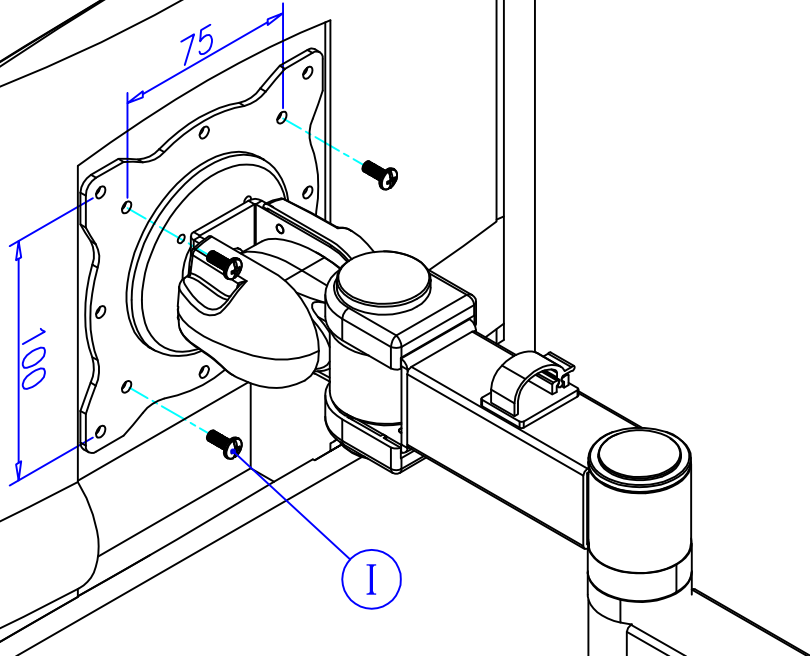

Max Load: 30Kgs

Part List:

1.

D. 2pcs

E. 2pcs

F. M4x5 4pcs

G. M4x8 4pcs

H. M4x12 6pcs

I. M4x10 4pcs

J. M4x16 6pcs
M5x16 6pcs
M6x16 6pcs
M8x16 4pcs
M8x30 4pcs

K. Washers

M5 6pcs

2.

Option_A:

Option_B:

Adjust torque... if necessary