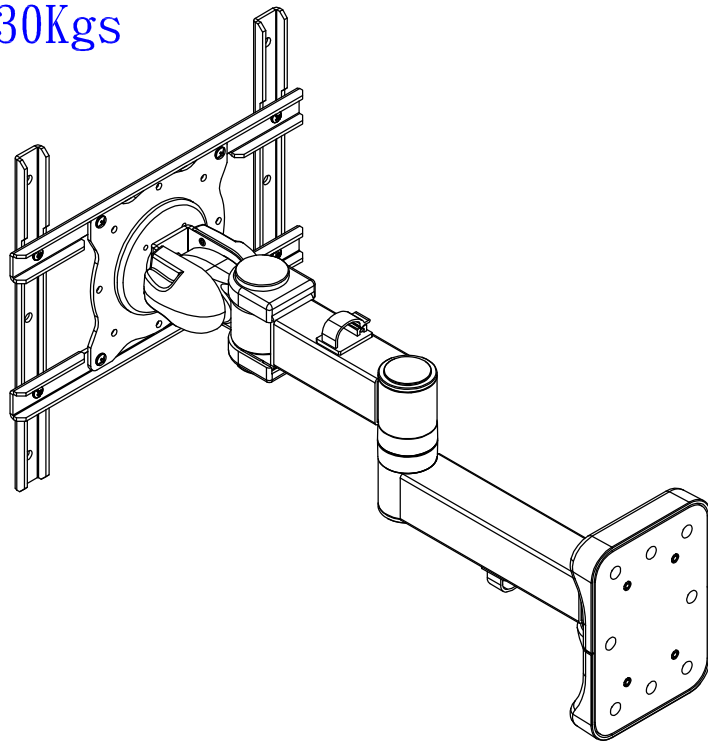

Max Load: 30Kgs

Part List:

1.

D. 2pcs

E. 2pcs

F. M4x5 4pcs

G. M4x8 4pcs

H. M4x12 6pcs

I. M4x10 4pcs

J. M4x16 6pcs
M5x16 6pcs
M6x16 6pcs
M8x16 4pcs
M8x30 4pcs

K. Washers

M5 6pcs

2.

Option_A:

Option_B:

Adjust torque... if necessary