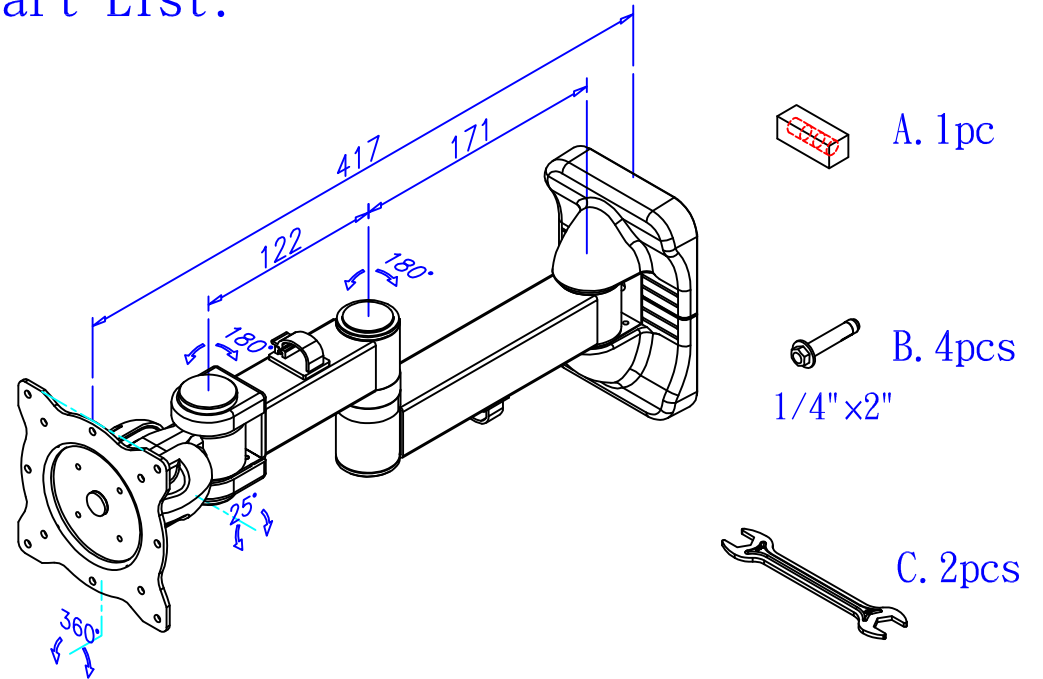

Max Load: 30Kgs

Part List:

1.

D. 2pcs

E. 2pcs

F. M4x5 4pcs

G. M4x8 4pcs

H. M4x12 6pcs

I. M4x10 4pcs

J. M4x16 6pcs
M5x16 6pcs
M6x16 6pcs
M8x16 4pcs
M8x30 4pcs

K. Washers

M5 6pcs

2.

Option_A:

Option_B:

Adjust torque... if necessary