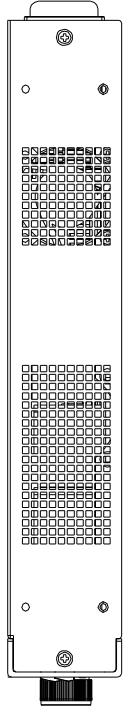

43.24cm [17.02"]

27.23cm [10.72"]

4.4cm [1.73"]

ATEN
VP3520