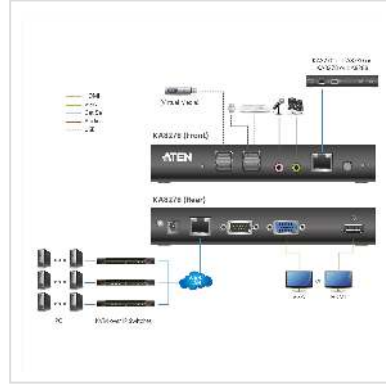

# ATEN KA8278 VGA HDMI KVM Konsolenstation over IP

<b>Artikelnummer</b>	14.01.7019
<b>Hersteller</b>	ATEN
<b>Hersteller-Art.-Nr.</b>	KA8278
<b>EAN (Einzelstück)</b>	4719264646997

**Eine eigenständige Java-freie Konsole, die PC oder NB ersetzt und es Benutzern ermöglicht, aus der Ferne auf ATENs KVM over IP Switches zuzugreifen und zu steuern.**

Die KVM over IP Konsolenstation KA8278 ist eine eigenständige Konsole, die PC oder NB ersetzt und es Benutzern ermöglicht, aus der Ferne auf alle Server zuzugreifen, zu überwachen und zu steuern, die mit mehreren ATENs KVM over IP Switches\* verbunden sind, mit undurchdringlicher Sicherheit vor Virenbedrohungen. Sie unterstützt auch verschiedene Datenverschlüsselungsmethoden und gewährleistet so einen undurchlässigen Datenschutz. Die KVM over IP Konsolenstation kann überall dort eingesetzt werden, wo sofortiger Zugriff und strenge Sicherheitsvorkehrungen erforderlich sind, ideal für Anwendungen wie Studios, Büros, Rechenzentren, Rundfunkanstalten, Kontrollräume oder Network Operations Center (NOC).

Die KA8278 unterstützt USB-Maus/Tastatur und zwei USB-Anschlüsse für die Funktion Virtual Media und unterstützt 1 VGA plus 1 HDMI-Videoausgang mit Auflösungen bis zu 1920 x 1200 bei 60 Hz. Die KA8278 ermöglicht es dem Benutzer auch, mit einer einzigen Tastatur und Maus über zwei Displays hinweg zu arbeiten.

- Eine eigenständige Java-freie Konsole, die PC oder NB ersetzt und es Benutzern ermöglicht, aus der Ferne auf ATENs KVM over IP Switches zuzugreifen und zu steuern
- Undurchdringliche Sicherheit gegen Virenbedrohungen und undurchlässiger Datenschutz
- Einzelanmeldung zur Konsolidierung der Verwaltung mehrerer ATENs KVM over IP Switches
- Erweiterter FPGA Grafikprozessor – mit einer Full HD Auflösung von 1920 x 1200
- Unterstützt 1 VGA-Videoausgang und 1 HDMI Videoausgang. Ermöglicht es Benutzern mit einer einzigen Tastatur und Maus über zwei Displays hinweg zu arbeiten