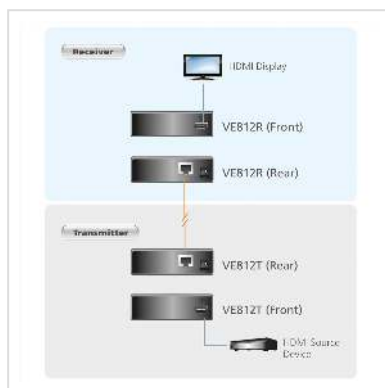

ATEN VE812 HDMI Extender, Receiver und Transmitter, HighQuality, Kat 5e, 100m

Artikelnummer	14.01.6707
Hersteller	ATEN
Hersteller-Art.-Nr.	VE812
EAN (Einzelstück)	4719264640049

HDMI-HDBaseT-Extender (4K bei 100 m) (HDBaseT Klasse A). HDMI-Verlängerung Over Kat. 5e/6 für Bild-und Tonübertragung (100m) - Ermöglicht die Signalübertragung zwischen HDMI-Signalquelle und HDMI-Anzeigegerät über größere Übertragungswege mit nur einem Kat. 5-Kabel

Dank der HDMI-Bilddatenverlängerung für ein einziges Kat. 5-Kabel VE812 können Sie Ihren HDMI-Bildschirm bis zu 100 m von der Signalquelle entfernt aufstellen. Diese Entfernung wird problemlos mithilfe eines kostengünstigen Kat. 5e-Kabels überbrückt.

Die VE812 unterstützt nicht nur HDMI (3D, Deep Color), sondern auch Ultra HD (4k x 2k) und ist HDCP-kompatibel. Dank der durchgeschleiften EDID-Daten auf Seiten des Empfangsgeräts ist dafür gesorgt, dass stets die maximale Bildqualität, die Ihr HDMI-Anzeigegerät unterstützt, gesendet wird.

Die VE812 eignet sich perfekt für Konferenzräume, Heimkinosysteme, und Installationen, bei denen eine herausragende Bildqualität bei großen Entfernungen gefordert wird.

- Verwendet zur Verbindung des Senders und des Empfängers Ethernet-Kabel der Kat. 5e
- Unterstützt HDMI (3D, Deep-Color, 4kx2k); HDCP-kompatibel
- Große Übertragungswege - bis 100m
- Verbesserte Bildqualität - Auflösungen bis 1080p, 4kx2k
- Dolby True HD und DTS HD Master Audio
- Kaskadenschaltung bis maximal drei Ebenen möglich
- Eingebauter Schutz gegen statische Entladungen bis 8 bzw. 15 kV (8 kV bei Kontakt, 15 kV