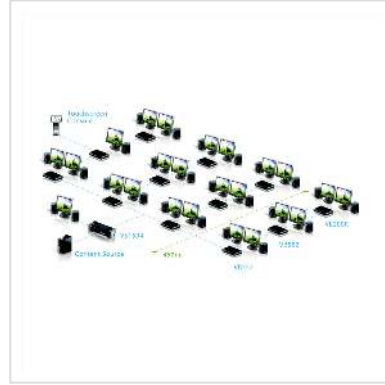

ATEN VS1804T HDMI 4Port Splitter Kat5e, 60m

Artikelnummer	14.01.6112
Hersteller	ATEN
Hersteller-Art.-Nr.	VS1804T
EAN (Einzelstück)	4710423775640

4-Port-HDMI-Cat-5-Splitter - Ein HDMI-Eingang an 4 HDMI-Ausgänge über Kat 5e-Kabel - Abstand der Anzeige bis zu 60 m

Der Kat. 5-A/V-Splitter VS1804 ist eine kostengünstige und effiziente Lösung, um hochwertige HDMI-Signale auf mehrere, bis zu 60 m entfernte Bildschirme zu übertragen. Ein "One-to-many"-, Punkt-zu-Mehrpunkt-System zur Übertragung von High-Definition-Video- und Audiosignalen. Der VS1804T überträgt umfangreichen Multimediainhalt in Echtzeit von der HDMI-Quelle über Kat 5e-Kabel zu den HDMI-Anzeigen.

- Ein HDMI-Eingang an 4 HDMI-Ausgänge über Kat 5e-Kabel
- Abstand der Anzeige bis zu 60 m
- Unterstützt HDMI (3D, Deep Color)
- Bietet lokalen HDMI-Ausgang
- HDCP-kompatibel

- Consumer Electronics Control (CEC) erlaubt es, angeschlossene HDMI-Geräte über eine Fernbedienung zu bedienen
- Auf drei Ebenen kaskadierbar
- Unterstützt beste Videoqualitäten - HDTV-Auflösungen von 480p, 720p, 1080i und 1080p (1920 x 1080)
- EDID-Modusauswahl
- Im Rack montierbar

Technische Daten

Hersteller	ATEN
Produktgruppe	Splitter und Selektoren
Produkttyp	HDMI-Video-Splitter-Extender
Farbe	schwarz
Lieferumfang	1x VS1804T 4-Port-HDMI über Kat 5-Splitter, 1x OAD6-1605-24EG Netzteil, 1x Fußpads (4 Stück), 1x Montagekit, 1x Benutzerhandbuch
Schnittstelle	HDMI
Eingänge	1
Ausgänge	4
Eingänge Video	1x HDMI
Ausgang Video	4 x RJ45
Max. Auflösung (nom.)	1080p @ 40 m; 1080i @ 60 m
Abmessungen (HxBxT)	433 x 154 x 44 mm
Netzteil	Steckernetzteil
Leistung Netzteil	5,3VD; 8W
Netzanschluss	Gerät-Eurostecker, Typ-C
Höhe	433 mm
Breite	154 mm
Tiefe	44 mm
Gewicht	2.1 kg
Verpackungshöhe	120 mm
Verpackungsbreite	240 mm
Verpackungstiefe	540 mm