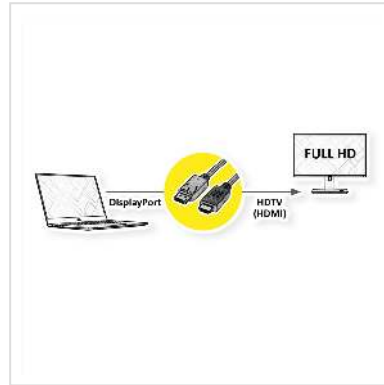

ROLINE GREEN DisplayPort Kabel DP - HDTV, ST/ST, schwarz, 2 m

Artikelnummer	11.44.5781
Hersteller	ROLINE GREEN
Hersteller-Art.-Nr.	11.44.5781
EAN (Einzelstück)	7630049619838

2K

DisplayPort nach HDTV Kabel aus halogenfreiem TPE-Material zum Übertragen von Inhalten von beispielsweise Ihrer Grafikkarte (DisplayPort) auf Ihren TV (HDTV) - mit einer Qualität von bis zu 1920x1080 @60Hz, inkl. Audio-Übertragung!

- HDTV ist der Standard für die digitale Video-Übertragung im TV-/Multimedia-Bereich für z.B.: Anbindung eines TV-Gerätes mit HDMI-Schnittstelle an ein Abspielgerät mit Mini DisplayPort-Anschluss.
- Kabel mit einem DisplayPort- und einem HDTV-Stecker.
- Hinweis: Ein DisplayPort-HDTV-Kabel ist nur in einer Richtung verwendbar: der DisplayPort-Stecker ist nur auf der Datenquellenseite verwendbar (z.B. Grafikkarte).

ROLINE GREEN Displayport Kabel mit HDTV Stecker zum Verbinden eines Laptops, PCs, Monitors oder einer Grafikkarte mit einem TV, Beamer oder Projektor - Bildschirmübertragungen in hochauflösender Qualität.

ROLINE GREEN Produkte sind nur mit einem Papieretikett gekennzeichnet und bestehen aus halogenfreiem TPE-Material, auf Plastiktüten und Kunststoffkabelbinder wird verzichtet.

Technische Daten

Hersteller	ROLINE GREEN
Produktgruppe	Kabel
Produkttyp	DP-HDTV-Kabel
Farbe	schwarz
Länge	2 m
Lieferumfang	Kabel ohne Plastiktüte, nur mit Papieretikett gekennzeichnet
Übertragungsqualität	DisplayPort v1.1
Max. Auflösung	1920 x 1080 / 1920 x 1200 @60Hz (2K, Full HD)
Stecker Seite 1	DisplayPort Stecker
Stecker Seite 2	HDTV Stecker
Seite 1 Typ des Anschlusses	DisplayPort
Seite 1 Art des Anschlusses	Männlich (Stecker)
Seite 2 Typ des Anschlusses	HDTV
Seite 2 Art des Anschlusses	Männlich (Stecker)
Anwendungsbereich	extern
Kabelschirmung	geschirmt
Material Aussenmantel Kabel	TPE
Kabel LSOH	halogenfrei
Gewicht	77.1 g
Verpackungshöhe	20 mm
Verpackungsbreite	100 mm
Verpackungstiefe	100 mm
Paketgewicht	0.078 kg