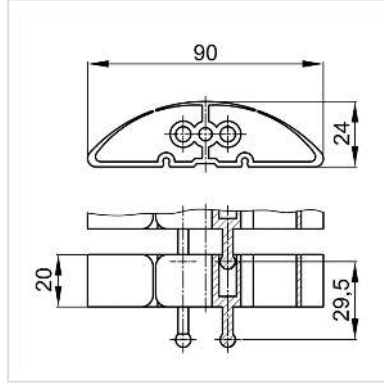

Kabelschlange® Pro Set Silber 75cm

Artikelnummer	19.08.3130
Hersteller	Q-LAB
Hersteller-Art.-Nr.	KS-PRO-S2-75-si

Die trittfeste "Bodenschlange" - Kabelschlange® Pro Set 75 cm mit Tisch-Befestigung (Easy-Desk-2B) und Bodenauslass-Adapter (Easy-Clip-L)

Das integrierte 2D/3D System wurde für Ergonomiemöbel optimiert, wodurch das System bei höhenverstellbaren Tischen automatisch wie eine Raupenkette abrollt. Bei Überschreiten einer Grenzkraft wird das System in 3 Raumrichtungen beweglich und längsflexibel. Die integrierte Memory-Funktion fixiert die Kabelkette in einer von Ihnen gewünschten Verlegeposition. Kabelschlange® Pro ist zusammengeschooben auch als geschlossener Kabelkanal verwendbar. Der hohe Designanspruch mit hochwertigen Erodieroberflächen genügt höchsten Ansprüchen. Durch das von Q-LAB® entwickelte Easy-Zip-System können Kabel wie bei einem Reißverschluss leicht installiert werden. Mit dem Zugseil Easy-Rope können Zugkräfte bis zu 100 kg übertragen werden. Der Edelstahl-Montagestab Easy-Steel ermöglicht die starre Verlegung als Tischkabelkanal oder auf dem Boden. Kabelschlange Pro ist kompatibel zur Aluminium-Kabelbrücke Easy-Bridge und kann mit dieser einfach zusammengesteckt werden. Dadurch entsteht ein komplett netzwerkfähiges Aufbodensystem, bei dem beliebige Kurven und Geraden realisierbar sind. Easy-Tape Klettbander fixieren das System auf Teppichböden.

- Fassungsvermögen bis zu ca. 30 Kabel
- 24 Kettenglieder
- Länge gestreckt: ca. 75 cm
- Länge zusammengeschooben: ca. 52 cm
- Material: Polypropylen
- Lieferumfang: Kabelschlange® Pro 75cm Silber; Tischbefestigung Easy-Desk-2B; Bodenauslass-Adapter Easy-Clip-L; 2 Schrauben 4x12mm

Technische Daten

Hersteller	Q-LAB
Produktgruppe	Klettbänder / Kabelbinder
Produkttyp	Kabelführungssystem
Lieferumfang	Kabelschlange® Pro 75cm Silber; Tischbefestigung Easy-Desk-2B; Bodenauslass-Adapter Easy-Clip-L; 2 Schrauben 4x12mm