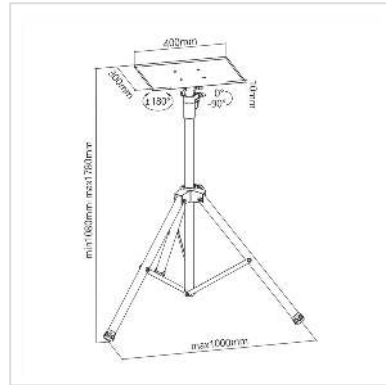

# VALUE Höhenverstellbares Dreibein-Stativ, schwarz

Artikelnummer 17.99.1168  
Hersteller VALUE  
Hersteller-Art.-Nr. 17.99.1168

**Dieses höhenverstellbare Dreibein-Stativ ist eine praktische Lösung, die für zahlreiche Anwendungen geeignet ist. An der Oberseite ist eine um 90° schwenkbare VESA-Platte befestigt, die fast jeden Laptop oder jede andere Ausrüstung für die Arbeit oder für Präsentationen aufnimmt.**

- Rutschfeste Gummipuffer: Schützen Sie die Arbeitsfläche vor Kratzern oder Scheuerstellen.
- Easy-Grip-Knöpfe: für schnelles Kippen und Verriegeln
- Verriegelbarer Drehknopf: sorgt für eine sichere Position bei jeder Höheneinstellung
- Sicherheitsleistenstopper: Verhindert das Verrutschen Ihrer Geräte
- Höhenverstellung: erfüllt die unterschiedlichen Präferenzen des Benutzers
- Stufenlos höhenverstellbar (min. 1080 mm - max. 1780 mm) und somit je nach Bedarf und Anforderung anpassbar
- Mit einer Arbeitsfläche von 400 x 300 mm bietet diese Workstation genügend Platz für Notebook/Laptop oder Beamer (wenn ein Monitorarm verwendet wird)
- VESA kompatibel (75 x 75 mm / 100 x 100 mm) bei Verwendung eines Monitors (max. 81 cm Diagonale)
- Maximale Tragkraft: bis zu 15 kg
- Gerundete Ecken und Kanten

## Technische Daten

Hersteller	VALUE
Produktgruppe	Büromöbel
Produkttyp	PC-Arbeitsplatz
Farbe	schwarz

Maximale Tragkraft	15 kg
Verstellmöglichkeit	Einstellbarer Federspanner
Neigbar	ja
Höhenverstellbar	ja
Drehbar	ja
Anzahl Monitore	1
Max. Bildschirmdiagonale (cm)	81 cm
Min. Bildschirmdiagonale (cm)	33 cm
VESA 75 x 75 mm	ja
VESA 100 x 100 mm	ja
Materialgruppe	Metall
Gewicht	4563.7 g
Verpackungshöhe	170 mm
Verpackungsbreite	350 mm
Verpackungstiefe	1050 mm
Paketgewicht	6.25 kg