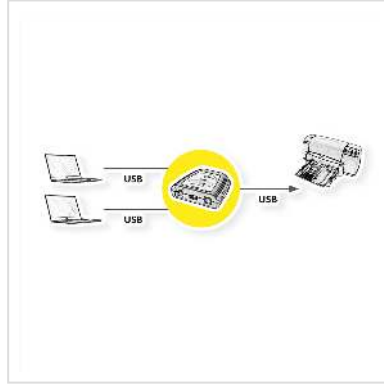

# VALUE Manueller USB 2.0 Druckerswitch, 2fach

<b>Artikelnummer</b>	14.99.5032
<b>Hersteller</b>	VALUE
<b>Hersteller-Art.-Nr.</b>	14.99.5032
<b>EAN (Einzelstück)</b>	7611990175666

## Zwei PCs teilen sich einen Drucker

- Unterstützt USB 2.0
- Die Zuordnung von PC zum Gerät erfolgt per Druckschalter
- Zwei LEDs zeigen die aktuelle Port-Zuordnung
- Keine externe Stromversorgung

### Technische Daten

Hersteller	VALUE
Produktgruppe	Switchboxen
Produkttyp	Switchbox, manuell
Farbe	schwarz
Lieferumfang	USB-Switch
Schaltung	2 PCs - 1 USB-Gerät
Eingang: Anschlüsse	2x USB Typ B
Ausgang: Anschlüsse	1x USB Typ A
Schalter am Gerät	Druckschalter
Schaltung automatisch	nein
Schaltung über Software	nein
USB Standard	USB 2.0 Hi-Speed 480 Mbit/s

Anzahl Ports gesamt	3
Farbe (Gehäuse)	schwarz
Material (Gehäuse)	Kunststoff
Abmessungen (HxBxT)	90 x 70 x 25 mm
Netzteil benötigt	nein
Höhe	90 mm
Breite	70 mm
Tiefe	25 mm
Gewicht	59 g
Verpackungshöhe	20 mm
Verpackungsbreite	110 mm
Verpackungstiefe	180 mm
Paketgewicht	0.089 kg