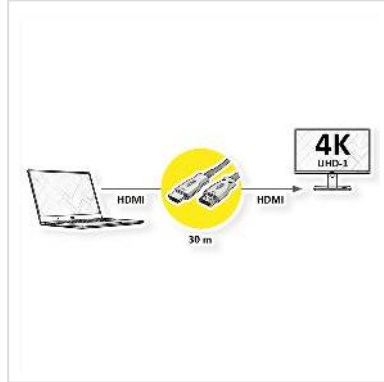

# VALUE Ultra HDMI Aktiv Optisches 4K Kabel, 30 m

Artikelnummer	14.99.3481
Hersteller	VALUE
Hersteller-Art.-Nr.	14.99.3481
EAN (Einzelstück)	7630049623460

2160p  
UHD-1

4K

3D  
capable

HDR

**Mit unserem UHD (3840x2160 @60Hz) fähigen HDMI Glasfaserkabel haben Sie die Möglichkeit, eine Verbindung von bis zu 30 m zwischen Ihren Endgeräten herzustellen. Das aktive Kabel (AOC) benötigt keine separate Stromversorgung und eignet sich besonders gut, um im Kabelkanal verlegt zu werden.**

- Gesamtlänge des Endgeräte-Abstands (z.B. von Notebook/Laptop zu Beamer oder PC zu Monitor): 30 Meter
- Hardware-Lösung, keine Software notwendig
- In den Steckern sind aktive LWL-Transceiver eingebaut
- Keine externe Spannungsversorgung nötig
- Geringe Stecker-Abmessungen, daher kabelkanaltauglich
- Maximale Auflösung von bis zu 3840x2160 @60Hz

## Technische Daten

Hersteller	VALUE
Produktgruppe	Kabel
Produkttyp	HDMI Ultra HD mit Ethernet Kabel
Farbe	schwarz
Länge	30 m

Übertragungsqualität	HDMI Ultra High Speed (HDMI 2.0)
Max. Auflösung	3840 x 2160 @60Hz (4K, UHD-1)
Seite 1 Typ des Anschlusses	HDMI Typ A
Seite 1 Art des Anschlusses	Männlich (Stecker)
Seite 2 Typ des Anschlusses	HDMI Typ A
Seite 2 Art des Anschlusses	Männlich (Stecker)
Anwendungsbereich	extern
Kabelschirmung	geschirmt
Technische Besonderheiten	ROLINE HDMI mit Ethernet Kabel, 4K2K-tauglich, Signal-Repeater in den Steckern, kabelkanaltauglich
Gewicht	814.3 g
Verpackungshöhe	70 mm
Verpackungsbreite	220 mm
Verpackungstiefe	230 mm
Paketgewicht	1.4 kg