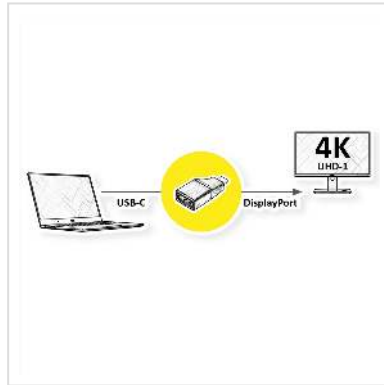

VALUE Display Adapter USB Typ C - DisplayPort v1.2

Artikelnummer	12.99.3228
Hersteller	VALUE
Hersteller-Art.-Nr.	12.99.3228
EAN (Einzelstück)	7630049623439

Schließen Sie Ihr MacBook, Ultrabook, Notebook/Laptop oder PC oder ein mobiles Gerät mit USB-Typ-C-Anschluss an jedes DisplayPort-Display (Monitor oder Projektor) mit DP-Anschluss an - bei einer maximalen Auflösung von bis zu 3840x2160 @60Hz!

- USB 3.1 Typ C zu DisplayPort-Kabeladapter (für Macbook, Ultrabook, Notebook/Laptop oder PC)
- Dieser Adapter ermöglicht es Ihnen, Ihr Display auf einen DisplayPort-fähigen Projektor oder Monitor zu spiegeln oder zu erweitern
- Tragbares, kompaktes Design
- Kein Netzteil erforderlich
- Anschlüsse: DisplayPort-Buchse und Typ C Stecker
- Displayport Version 1.2 ermöglicht eine höhere Auflösung, Bildwiederholraten und größere Farbtiefe

Max. Auflösung	3840 x 2160 @60Hz (4K, UHD-1)
----------------	-------------------------------

Anschlüsse Seite 1 (PC)	Typ C Stecker
-------------------------	---------------

Anschlüsse Seite 2 (Peripherie)	DisplayPort Buchse
------------------------------------	--------------------

Seite 1 Typ des Anschlusses	USB Typ C (USB-C)
--------------------------------	-------------------

Seite 1 Art des Anschlusses	Männlich (Stecker)
--------------------------------	--------------------

Seite 2 Typ des Anschlusses	DisplayPort
--------------------------------	-------------