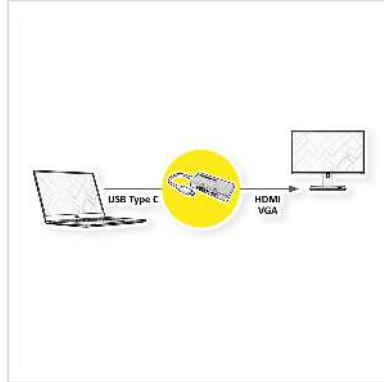

# VALUE Display Adapter USB Typ C - VGA / HDMI

<b>Artikelnummer</b>	12.99.3215
<b>Hersteller</b>	VALUE
<b>Hersteller-Art.-Nr.</b>	12.99.3215
<b>EAN (Einzelstück)</b>	7611990134663

**Schließen Sie an Ihr MacBook, Ultrabook, Notebook/Laptop oder Ihren PC mit USB Typ C Anschluss einen HDMI oder VGA Monitor oder einen vergleichbaren Projektor/Beamer an - mit einer maximalen Auflösung von bis zu 3840x2160 @30Hz!**

- USB 3.1 / 3.2 Gen 2 Typ C zu HDMI/VGA Kabeladapter für Macbook, Ultrabook, Notebook/Laptop oder PC
- Damit können Sie Ihr Display auf z.B. Ihren HDMI-fähigen Fernseher oder einen HDMI- oder VGA-kompatiblen Monitor oder Projektor spiegeln
- Kein Netzteil erforderlich
- Anschlüsse: HDMI- und VGA-Buchse und Typ C Stecker
- Kabellänge: ca. 10 cm

## Technische Daten

Hersteller	VALUE
Produktgruppe	Adapter, Terminatoren, Konverter
Produkttyp	USB-HDMI Adapter

Farbe	schwarz
Länge	0.1 m
Max. Auflösung	3840 x 2160 @30Hz (4K, Full HD)
Anschlüsse Seite 1 (PC)	Typ C Stecker
Anschlüsse Seite 2 (Peripherie)	HDMI/VGA Buchse
Seite 1 Typ des Anschlusses	USB Typ C (USB-C)
Seite 1 Art des Anschlusses	Männlich (Stecker)
Seite 2 Typ des Anschlusses	HDMI Typ A HD D-Sub 15-polig (HD-15), VGA
Seite 2 Art des Anschlusses	Weiblich (Buchse)
Anwendungsbereich	extern
Gewicht	40.8 g
Verpackungshöhe	10 mm
Verpackungsbreite	100 mm
Verpackungstiefe	100 mm
Paketgewicht	0.04 kg