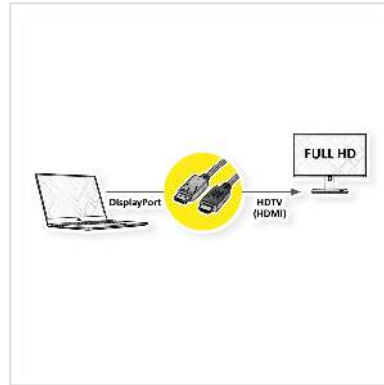

VALUE DisplayPort Kabel DP - HDTV, ST/ST, schwarz, 1 m

Artikelnummer	11.99.5780
Hersteller	VALUE
Hersteller-Art.-Nr.	11.99.5780
EAN (Einzelstück)	7611990134144

2K

DisplayPort nach HDTV Kabel zum Übertragen von Inhalten von beispielsweise Ihrer Grafikkarte (DisplayPort) auf Ihren TV (HDTV) - mit einer Qualität von bis zu 1920x1080 @60Hz, inkl. Audio-Übertragung!

- HDTV ist der Standard für die digitale Video-Übertragung im TV-/Multimedia-Bereich für z.B.: Anbindung eines TV-Gerätes mit HDMI-Schnittstelle an ein Abspielgerät mit DisplayPort-Anschluss.
- Kabel mit einem DisplayPort- und einem HDTV-Stecker. DisplayPort ist signalkompatibel zu HDMI.
- Hinweis: Ein DisplayPort-HDTV-Kabel ist nur in einer Richtung verwendbar: der DisplayPort-Stecker ist nur auf der Datenquellenseite verwendbar (z.B. Grafikkarte).

Technische Daten

Hersteller	VALUE
Produktgruppe	Kabel
Produkttyp	DP-HDTV-Kabel
Farbe	schwarz
Länge	1 m

Übertragungsqualität	DisplayPort v1.1
Max. Auflösung	1920 x 1080 / 1920 x 1200 @60Hz (2K, Full HD)
Stecker Seite 1	DisplayPort Stecker
Stecker Seite 2	HDTV Stecker
Seite 1 Typ des Anschlusses	DisplayPort
Seite 1 Art des Anschlusses	Männlich (Stecker)
Seite 2 Typ des Anschlusses	HDTV
Seite 2 Art des Anschlusses	Männlich (Stecker)
Anwendungsbereich	extern
Kabelschirmung	geschirmt
Gewicht	70.6 g
Verpackungshöhe	10 mm
Verpackungsbreite	130 mm
Verpackungstiefe	120 mm
Paketgewicht	0.1 kg