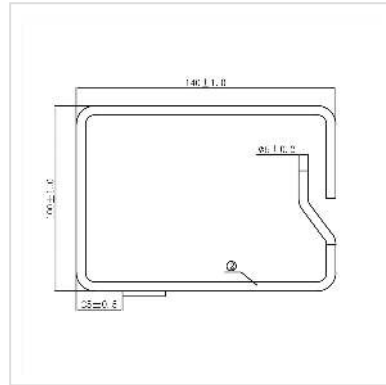

ROLINE Kabelöse, 140x100 mm, Metall, Kabeleinführung seitlich

Artikelnummer	26.30.0009
Hersteller	ROLINE
Hersteller-Art.-Nr.	26.30.0009
EAN (Einzelstück)	7630049618718

ROLINE Kabelöse mit gebogener Öffnung seitlich für leichtes Einführen von Kabeln - die Größe von 140x100 mm bietet reichlich Platz für Ihre Kabelstränge und sorgt für aufgeräumte Verkabelung in Ihrem Schrank.

- Zur Montage an 19"-Winkelprofilen
- Hilft bei der sauberen Verkabelung Ihrer Netzwerktechnik
- Vertikale Kabelführung seitlich vor dem 19"-Winkel
- Kabelmanager aus 5 mm starkem Rundmetall, verzinkt; Winkel angeschweißt

Technische Daten

Hersteller	ROLINE
Produktgruppe	19"/-10"-Kabelmanagement
Produkttyp	Kabelöse
Farbe	silberfarben
Lieferumfang	Kabelöse
Höhe	57 mm
Breite	100 mm
Tiefe	140 mm
Gewicht	96.3 g

Verpackungshöhe	10 mm
Verpackungsbreite	100 mm
Verpackungstiefe	140 mm
Paketgewicht	0.05 kg