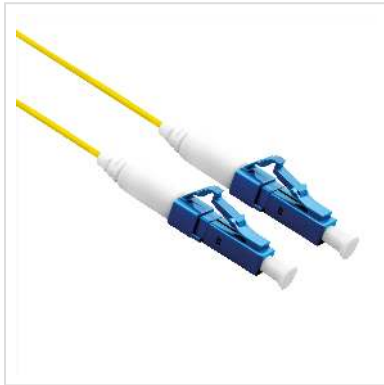

# ROLINE Glasfaserkabel 9/125µm, OS2, LC/LC Stecker, LSOH, simplex, gelb, 7 m

Artikelnummer	21.15.8846
Hersteller	ROLINE
Hersteller-Art.-Nr.	21.15.8846
EAN (Einzelstück)	7611990124473

**LSOH**

**ROLINE LSOH LWL-Patchkabel in OS2-Qualität für Hochgeschwindigkeits-Internet verbindet Glasfasersteckdose mit Switch, Router oder Internetbox**

- Verbindet Glasfasersteckdose mit Switch/Router/Internetbox
- Geeignet für Hochgeschwindigkeits-Internet
- LWL-Patchkabel simplex mit Single Mode-Fasern in OS2-Qualität

**Halogenfrei. Flammwidrig. Raucharm.**

## Technische Daten

Hersteller	ROLINE
Produktgruppe	Fiber Optic Kabel
Produkttyp	LWL-Patchkabel Singlemode
Farbe	gelb
Länge	7 m
Anzahl Fasern	1
Kabeltyp	Simplexkabel

Aussenkabel	nein
Faserquerschnitt	9/125µm OS2
Anschlüsse	LC UPC / LC UPC
Seite 1 Typ des Anschlusses	LC UPC
Stecker Seite 1 Ferrule	Keramik
Seite 2 Typ des Anschlusses	LC UPC
Stecker Seite 2 Ferrule	Keramik
Farbe (Kabel)	weiß
Aussen-Ø Kabel	1,2mm
Kabel LSOH	ja