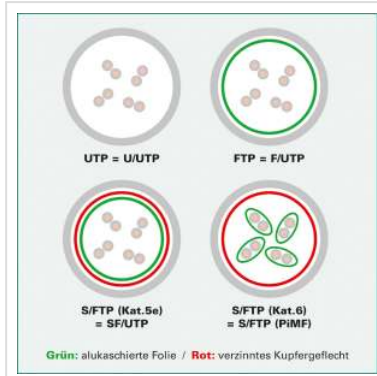

ROLINE Patchkabel Kat.6A S/FTP (PiMF), Massivdraht, grau, 20 m

Artikelnummer	21.15.0870
Hersteller	ROLINE
Hersteller-Art.-Nr.	21.15.0870
EAN (Einzelstück)	7611990124121

roline[®]
Designed for Professionals

Cat.6A

S/FTP

Konfektioniertes doppelt geschirmtes (PiMF) PoE-fähiges Netzwerkkabel der Kategorie 6A mit geschirmten RJ-45 Steckern auf beiden Seiten. Als TP-Verlängerungskabel im Multimediabereich, als Rangierkabel in Patchfeldern oder als Geräteanschlusskabel geeignet und für die Anwendung im LAN vorgesehen.

- Konfektioniertes doppelt geschirmtes Twisted-Pair-Patchkabel
- Mit geschirmten RJ-45 Steckern auf beiden Seiten
- Für den Einsatz in 10-Gigabit-Ethernet-Netzwerken
- Geeignet für PoE Anwendungen
- Strapazierfähig dank angespritztem Knickschutz
- Kontaktbelegung: 1:1 gemäss EIA/TIA568, 8 Adern
- Aufbau: 8 Adern Massivdraht
- Paarweise Schirmung: Alu-kaschierte Polyesterfolie
- Gesamtabschirmung: Kupfergeflecht
- Hochwertig vergoldete Kontakte

Technische Daten

Hersteller ROLINE

Produktgruppe	Twisted Pair Kabel
Produkttyp	S/FTP Patchkabel
Farbe	grau
Länge	20 m
Schirmungstyp	PiMF
Übertragungsqualität	Cat6A / Class EA
Anzahl Adern	8
Aderntyp	Massivdraht
Gekreuzt	nein
Kabel LSOH	nein
Seite 1 Typ des Anschlusses	RJ-45
Seite 1 Art des Anschlusses	Männlich (Stecker)
Seite 2 Typ des Anschlusses	RJ-45
Seite 2 Art des Anschlusses	Männlich (Stecker)
Steckertyp RJ45	Standard