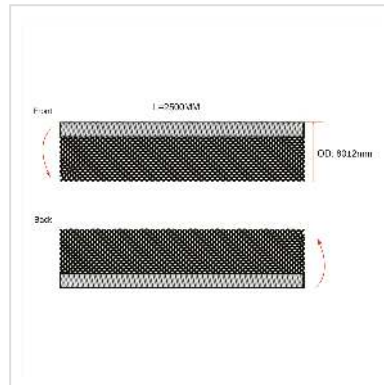

ROLINE PVC Gewebeschauch für Kabelbündelung, mit Klettband, schwarz, 2,5 m

Artikelnummer	19.08.3161
Hersteller	ROLINE
Hersteller-Art.-Nr.	19.08.3161
EAN (Einzelstück)	7630049617162

Der Kabelschlauch mit Klettverschluss ist eine einfache und saubere Lösung für professionelles Kabelmanagement. Einfach über die zu bündelnden Kabel stülpen - ohne Einzugshilfe oder Werkzeug.

- Kein Kabelgewirr mehr unter, neben oder hinter dem Arbeitsplatz, TV oder der Stereoanlage
- Der mittels Klettband einrollbare ROLINE Gewebeschauch aus Polyester löst Ihr Problem und kann einfach und praktisch angebracht werden
- Einfach über die zu bündelnden Kabel stülpen - ohne Einzugshilfe oder Werkzeug
- Es müssen keine Kabel bzw. Stecker demontiert werden
- Gewebeschauch kann auf die gewünschte Länge zugeschnitten werden und bündelt Kabel bis Durchmesser 25mm
- Schützt Ihr Kabel und ist wärmeresistent

Technische Daten

Hersteller	ROLINE
Produktgruppe	Kabelmanagement
Produkttyp	Kabelbinder
Farbe	schwarz
Länge	2.5 m
Gewicht	104.3 g

Verpackungshöhe	50 mm
-----------------	-------

Verpackungsbreite	60 mm
-------------------	-------

Verpackungstiefe	200 mm
------------------	--------

Paketgewicht	0.05 kg
--------------	---------