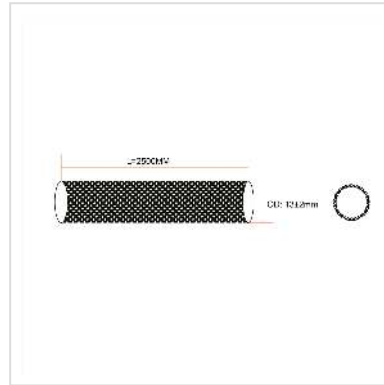

# ROLINE PVC Gewebeschauch für Kabelbündelung, selbst-schliessend, schwarz, 2,5 m

Artikelnummer	19.08.3160
Hersteller	ROLINE
Hersteller-Art.-Nr.	19.08.3160
EAN (Einzelstück)	7630049617155

**Der selbststeinrollende Kabelschlauch ist eine einfache und saubere Lösung für professionelles Kabelmanagement. Einfach über die zu bündelnden Kabel stülpen - ohne Einzugshilfe oder Werkzeug.**

- Kein Kabelgewirr mehr unter, neben oder hinter dem Arbeitsplatz, TV oder der Stereoanlage
- Der selbststeinrollende ROLINE Gewebeschauch aus Polyester löst Ihr Problem und kann einfach und praktisch angebracht werden
- Einfach über die zu bündelnden Kabel stülpen - ohne Einzugshilfe oder Werkzeug
- Es müssen keine Kabel bzw. Stecker demontiert werden
- Gewebeschauch kann auf die gewünschte Länge zugeschnitten werden und bündelt Kabel bis Durchmesser 25mm
- Schützt Ihr Kabel und ist wärmeresistent

## Technische Daten

Hersteller	ROLINE
Produktgruppe	Kabelmanagement
Produkttyp	Kabelbinder
Farbe	schwarz
Länge	2.5 m
Gewicht	78.9 g

---

Verpackungshöhe	30 mm
-----------------	-------

Verpackungsbreite	220 mm
-------------------	--------

Verpackungstiefe	220 mm
------------------	--------

Paketgewicht	0.089 kg
--------------	----------