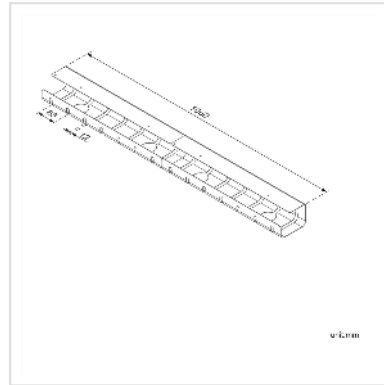

ROLINE Kabelkanal, Untertischmontage (2 Stück), weiß

Artikelnummer	17.03.1304
Hersteller	ROLINE
Hersteller-Art.-Nr.	17.03.1304
EAN (Einzelstück)	7630049617643

Zwei Kabelkanäle für eine saubere Kabelführung unter dem Schreibtisch

- Sehr stabil
- Schnell zu installieren
- Bietet viel Platz für alle Kabel
- Farbe: weiß
- Lieferumfang: 2x Kabelkanal à 530 x 110 x 80 mm

Technische Daten

Hersteller	ROLINE
Produktgruppe	EDV-Möbel
Produkttyp	Kabelführungssystem
Farbe	weiß
Länge	106 cm
Lieferumfang	2x Kabelkanal à 530 x 110 x 80 mm
Höhe	80 mm
Breite	110 mm
Tiefe	1060 mm
Gewicht	2206.5 g

Verpackungshöhe	100 mm
-----------------	--------

Verpackungsbreite	130 mm
-------------------	--------

Verpackungstiefe	560 mm
------------------	--------

Paketgewicht	2.352 kg
--------------	----------