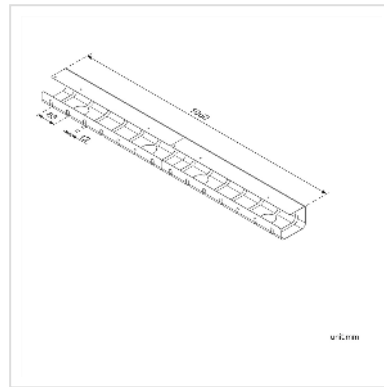

# ROLINE Kabelkanal, Untertischmontage (2 Stück), schwarz

<b>Artikelnummer</b>	17.03.1303
<b>Hersteller</b>	ROLINE
<b>Hersteller-Art.-Nr.</b>	17.03.1303
<b>EAN (Einzelstück)</b>	7630049617636

## Zwei Kabelkanäle für eine saubere Kabelführung unter dem Schreibtisch

- Sehr stabil
- Schnell zu installieren
- Bietet viel Platz für alle Kabel
- Farbe: schwarz
- Lieferumfang: 2x Kabelkanal à 530 x 110 x 80 mm

### Technische Daten

Hersteller	ROLINE
Produktgruppe	EDV-Möbel
Produkttyp	Kabelführungssystem
Farbe	schwarz
Länge	106 cm
Lieferumfang	2x Kabelkanal à 530 x 110 x 80 mm
Höhe	80 mm
Breite	110 mm
Tiefe	1060 mm
Gewicht	2209.4 g

---

Verpackungshöhe	100 mm
-----------------	--------

Verpackungsbreite	130 mm
-------------------	--------

Verpackungstiefe	540 mm
------------------	--------

Paketgewicht	2.5 kg
--------------	--------