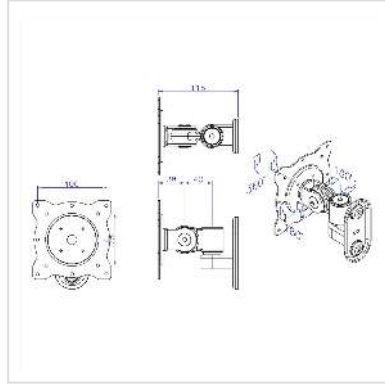

ROLINE LCD-Wandhalterung, 3 Gelenke, schwarz

Artikelnummer	17.03.1196
Hersteller	ROLINE
Hersteller-Art.-Nr.	17.03.1196
EAN (Einzelstück)	7611990142859

Schwenk- und neigbare Wandhalterung für Monitore und TVs!

- Der Monitorarm kann flexibel auf den besten Blickwinkel für den Betrachter eingestellt werden
- Zur Befestigung von Bildschirmen mit VESA 75 (75x75mm), VESA 100 (100x100mm)
- Zur Wandmontage
- Drehbereich: 180° (90° links oder rechts)
- Solide Ausführung aus schwarz lackiertem Guss
- Farbe: schwarz

Technische Daten:

Drehpunkte: 3

Max. Armlänge: 116 mm

Neigbar auf und ab: 80°

Technische Daten

Hersteller	ROLINE
Produktgruppe	LCD-Monitorarme
Produkttyp	Monitorarm, Wandmontage
Farbe	schwarz
Tragkraft	10 kg
Anzahl Drehpunkte	3
Befestigung	Wandmontage

Armlänge maximal	116 mm
Verstellmöglichkeit	Mechanisch
Neigbar	ja
Anzahl Monitore	1
VESA 75 x 75 mm	ja
VESA 100 x 100 mm	ja
Materialgruppe	Metall
Gewicht	824 g
Verpackungshöhe	145 mm
Verpackungsbreite	145 mm
Verpackungstiefe	145 mm
Paketgewicht	1 kg