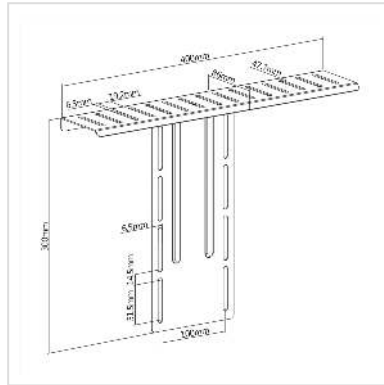

ROLINE All-in-one Geräteablage, VESA-kompatibel, bis 3 kg

Artikelnummer	17.03.0034
Hersteller	ROLINE
Hersteller-Art.-Nr.	17.03.0034
EAN (Einzelstück)	7630049623590

Praktische Geräteablage zur Montage hinten am Monitor - für einen organisierten, aufgeräumten Arbeitsplatz!

- Die ultimative Geräteablage für Monitorarm-Nutzer - perfekt z.B. für Online-Meetings und Live-Streaming
- Kameras, Mikrofone, Spotlichter, Webcams können auf einer Ablagefläche befestigt werden, was den Kauf mehrerer Halterungen erspart!
- Platzsparendes Design: Sie gewinnen zusätzliche Arbeitsfläche auf dem Schreibtisch
- Vorwärts- oder Rückwärtsausrichtung: erhöhte Flexibilität bei der Montage von Geräten
- Mehrere Ablageplätze für Kameras, Webcams, Mikrofone, Beleuchtung und mehr
- Flexible Höhenanpassung: erfüllt die unterschiedlichen Präferenzen der Benutzer

Material: Stahl

Oberfläche: Pulverbeschichtung

Farbe: Mattes Schwarz

Abmessungen: 400 x 86 x 300 mm

VESA-kompatibel: 100 x 100

Belastbarkeit (Gesamt): < 3 kg

Technische Daten

Hersteller ROLINE

Produktgruppe Monitor/TV Zubehör

Produkttyp	Geräteträger
Farbe	schwarz
Maximale Tragkraft	3 kg
Anzahl Monitore	1
VESA 100 x 100 mm	ja
Materialgruppe	Stahl
Höhe	300 mm
Breite	400 mm
Tiefe	86 mm
Gewicht	962.2 g
Verpackungshöhe	30 mm
Verpackungsbreite	130 mm
Verpackungstiefe	420 mm
Paketgewicht	1.2 kg