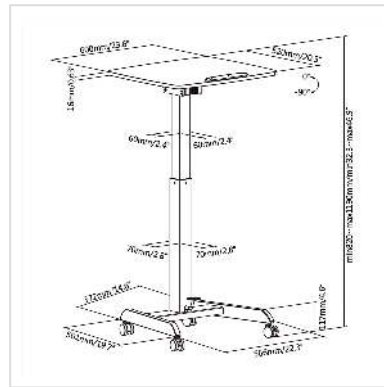

ROLINE PC-Arbeitstisch, höhenverstellbar, neigbar, weiß

Artikelnummer	17.02.1548
Hersteller	ROLINE
Hersteller-Art.-Nr.	17.02.1548
EAN (Einzelstück)	7630049619920

roline
Designed for Professionals

Ein universal einsetzbarer, höhenverstellbarer, neigbarer Tisch für die Arbeit im Sitzen oder Stehen - auch als Rednerpult für Präsentationen geeignet!

Arbeiten Sie gesünder! Ein Wechsel von Sitzen und Stehen ist gut für Ihre Wirbelsäule. Mit dem höhenverstellbaren ROLINE PC-Arbeitstisch können Sie jetzt die Arbeit wahlweise sitzend oder im Stehen erledigen.

- Pneumatische Höhenverstellung für die einfache Einstellung der idealen Arbeitshöhe
- Anpassung der Höhe (82 bis 119 cm) über ein Fusspedal
- Stabiles Metall-Kunststoffgestell
- Arbeitsfläche in vier Stufen (0° / 10° / 20° / 30°) neigbar - zum Lesen oder auch für Präsentationen
- Arbeitsfläche (B x T: 60 x 52 cm)
- Mobil durch 4 Rollen, davon zwei feststellbar
- Farbe: Gestell in weiss, Platte in weiss mit Umrandung
- Abmessungen (H x B x T): min. 82 / max. 119 cm x 60 cm x 53,1 cm
- Max. Tragkraft: 8 kg

Der Arbeitstisch ist je nach Bedarf höhenverstellbar und damit universell und ergonomisch einsetzbar.

Technische Daten

Hersteller ROLINE

Produktgruppe	EDV-Möbel
Produkttyp	PC-Arbeitsplatz
Farbe	weiß
Lieferzustand	zerlegt
Breite Tischplatte	60 cm
Tiefe Tischplatte	52 cm
Stärke Tischplatte	16 mm
Höhe	820 mm
Breite	600 mm
Tiefe	520 mm
Gewicht	13.5 kg
Verpackungshöhe	130 mm
Verpackungsbreite	730 mm
Verpackungstiefe	760 mm
Paketgewicht	15.4 kg