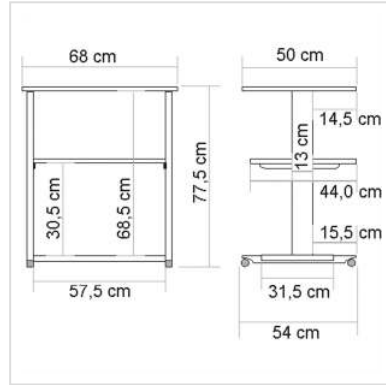

ROLINE Druckertisch, grau

Artikelnummer	17.01.1087
Hersteller	ROLINE
Hersteller-Art.-Nr.	17.01.1087
EAN (Einzelstück)	7611990120758

roline
Designed for Professionals

Stabiler Druckertisch mit drei Ebenen und vier Rollen

- Stabiles Metall-/ Kunststoffgestell
- Druckerebene (B×T: 68×50cm)
- Zwischenebene (B×T: 58,5×44cm)
- Bodenplatte (B×T: 57,5×31,5cm)
- Mobil durch 4 Rollen, davon 2 feststellbar
- Niveau-Schrauben verhindern ein seitliches Kippen des Druckertisches
- Belastbarkeit: bis 30kg
- Farbe Gestell: lichtgrau
- Farbe Platte: weiss (Plattenumrandung: grau)
- Abmessungen (H×B×T): 77,5×68×54cm
- Gewicht: 16 kg

Technische Daten

Hersteller	ROLINE
Produktgruppe	EDV-Möbel
Produkttyp	Druckertisch
Farbe	grau
Gewicht	16 kg
Höhe	77.5 cm
Breite	68 cm

Tiefe	54 cm
Breite Tischplatte	68 cm
Tiefe Tischplatte	50 cm