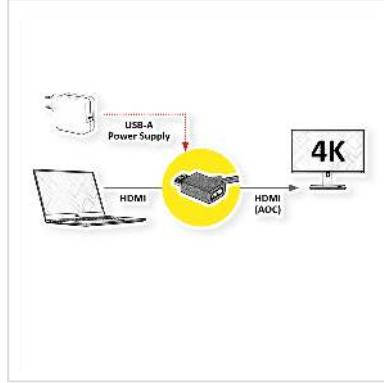

ROLINE USB zu HDMI Stromversorgungskabel, 0,2 m

Artikelnummer
Hersteller
Hersteller-Art.-Nr.

14.01.3481
ROLINE
14.01.3481

roline
Designed for Professionals

2160p
UHD-1

4K

3D
capable

HDR

Das perfekte Zubehör, um die Stromversorgung von beispielsweise AOC HDMI Kabeln über große Distanzen (größer 50 Meter) zu gewährleisten!

- Als Unterstützung für aktive HDMI Kabel - sichert die Stromversorgung über HDMI
- Hardware-Lösung, keine Software notwendig
- Geringe Steckerabmessungen
- Maximale Auflösung von bis zu 3840x2160 @60Hz
- Bitte beachten Sie, dass dieses Kabel kein Signalverstärker ist

Technische Daten

Hersteller	ROLINE
Produktgruppe	Kabel
Produkttyp	HDMI Ultra HD mit Ethernet Kabel
Farbe	schwarz
Länge	0.2 m
Übertragungsqualität	HDMI Ultra High Speed (HDMI 2.0)
Max. Auflösung	3840 x 2160 @60Hz (4K, UHD-1)