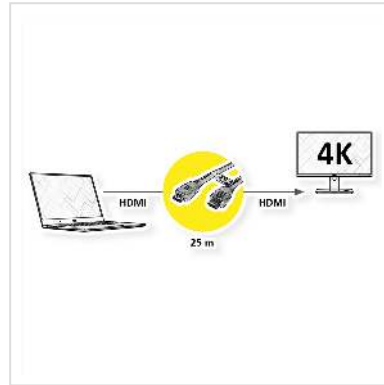

# ROLINE HDMI High Speed mit Ethernet Kabel, mit Repeater, 25 m

Artikelnummer	14.01.3458
Hersteller	ROLINE
Hersteller-Art.-Nr.	14.01.3458
EAN (Einzelstück)	7630049618114

2160p

4K

3D  
capable

**Hochwertiges HDMI Verbindungskabel mit HDMI 19 Steckern für die optimale Übertragung von digitalen HDTV Signalen bei Datenraten bis 340 MHz. Für Übertragung von Filmen wie bei digitaler Kinotechnik, mit einer 4K Auflösung von bis zu 3840x2160 @30Hz.**

**Damit kann der Monitor 25m entfernt von der HDMI-Quelle stehen.**

- Hardware-Lösung, keine Software notwendig
- In den Steckern ist ein Signal-Repeater eingebaut
- Keine externe Spannungsversorgung
- geringe Steckerabmessungen, daher kabelkanaltauglich

## Technische Daten

Hersteller	ROLINE
Produktgruppe	Kabel
Produkttyp	HDMI High Speed mit Ethernet Kabel
Farbe	schwarz
Länge	25 m

Übertragungsqualität	HDMI High Speed with Ethernet
Max. Auflösung	3840 x 2160 @30Hz (4K, Full HD)
Seite 1 Typ des Anschlusses	HDMI Typ A
Seite 1 Art des Anschlusses	Männlich (Stecker)
Seite 2 Typ des Anschlusses	HDMI Typ A
Seite 2 Art des Anschlusses	Männlich (Stecker)
Anwendungsbereich	extern
Kabelschirmung	geschirmt
Technische Besonderheiten	HDMI High Speed with Ethernet, Signal-Repeater, kabelkanaltauglich
Gewicht	1970.4 g
Verpackungshöhe	80 mm
Verpackungsbreite	310 mm
Verpackungstiefe	310 mm
Paketgewicht	2.262 kg