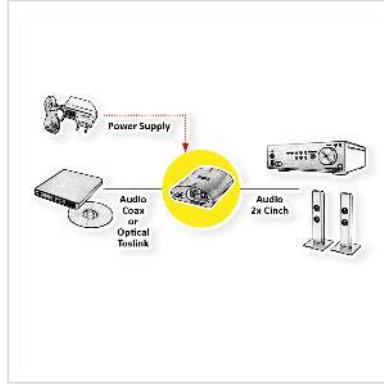

ROLINE Audio Konverter Digital nach Analog

Artikelnummer	14.01.3441
Hersteller	ROLINE
Hersteller-Art.-Nr.	14.01.3441
EAN (Einzelstück)	7611990198672

roline
Designed for Professionals

Verbindet LCD TV, CD/DVD Player oder Set-Top Box mit Digitalausgang an einen analogen Verstärker mit Stereo Eingang (z.B. AUX).

- Konvertiert Digital Audio Signals von Toslink (optisch) oder RCA (Cinch) an Analog Stereo 2x RCA (Cinch)
- Unterstützt 24bit/192kHz
- Spannungsversorgung mitgeliefert

- Lieferumfang: Audio Konverter, Netzteil, Manual

Technische Daten

Hersteller	ROLINE
Produktgruppe	Adapter, Terminatoren, Konverter
Produkttyp	Digital Audio Konverter
Farbe	schwarz
Lieferumfang	Medienkonverter, Netzteil
Anschlüsse Seite 1 (PC)	Toslink / Cinch
Anschlüsse Seite 2 (Peripherie)	Cinch
Seite 1 Typ des Anschlusses	Cinch (RCA)

Seite 1 Art des Anschlusses	Weiblich (Buchse)
-----------------------------	-------------------

Seite 2 Typ des Anschlusses	Cinch (RCA)
-----------------------------	-------------

Seite 2 Art des Anschlusses	Weiblich (Buchse)
-----------------------------	-------------------