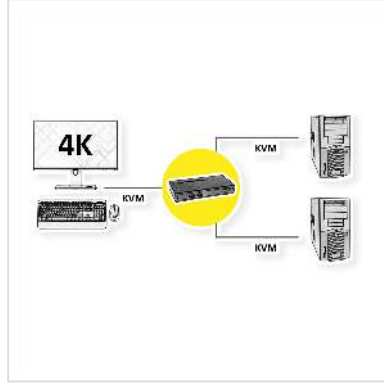

ROLINE KVM Switch, HDMI 4K, USB, 1 User - 2 PC

Artikelnummer 14.01.3424
Hersteller ROLINE
Hersteller-Art.-Nr. 14.01.3424

roline
Designed for Professionals

2-Port HDMI KVM Switch zur Steuerung von zwei Computern mit nur einer USB-Maus, einer USB-Tastatur und einem Monitor - mit einer Auflösung von bis zu 3840x2160 @30Hz!

- Die Umschaltung zwischen den PCs erfolgt über Tastenkombination (Hot Key) auf der Tastatur oder per Select Button am Switch
- LED-Anzeige informiert über die Kanalbelegung
- Max. Auflösung: 3840x2160 @30Hz
- Rutschfeste GummifüÙe und solides Metallgehäuse
- Unterstützt Windows 2000 / XP / Vista / 7 / 8 / 10

Technische Daten

Hersteller	ROLINE
Produktgruppe	KVM-Switches / PC-Shares
Produkttyp	KVM-Switch, HDMI
Farbe	schwarz
Lieferumfang	Umschalter, Netzteil, Bedienungsanleitung
Anzahl PCs	2
Unterstützte PC-Plattform	USB
PC: Monitor-Anschlüsse	HDMI
PC: Maus-/Tastatur-Anschlüsse	2x USB

PC: Anschlüsse an angeschl. Kabeln	ja
Analog-Konsolen: Maus-/Tastatur-Anschlüsse	USB
Konsole integriert	nein
Schaltung über Scan-Lauf	ja
Druck-Schalter am Gerät	ja
Schaltung über Hot Key	Tastatur
Schaltung über OSD	nein
Integrierter USB-Hub	nein
Tastatur-/Maus-Emulation	ja
19"-einbaubar	nein
Kaskadierbar	nein
Hot-Plug-fähig	ja
Max. Auflösung (nominell)	3840 x 2160 @30Hz
Farbe (Gehäuse)	schwarz
Material (Gehäuse)	Metall
Netzteil benötigt	ja
Gewicht	346.8 g