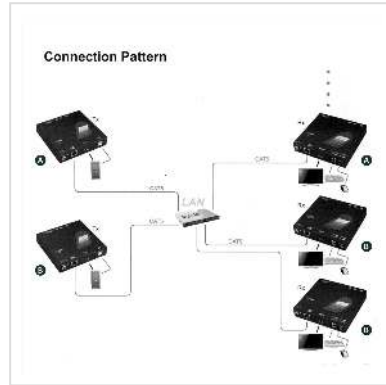

ROLINE KVM Verlängerung über Gigabit Ethernet, HDMI, USB, Empfänger

Artikelnummer	14.01.3043
Hersteller	ROLINE
Hersteller-Art.-Nr.	14.01.3043
EAN (Einzelstück)	7611990118755

KVM-(HDMI- und USB-)Verlängerung über ein Gigabit Ethernet Netzwerk

- Bis zu vier Sender-Empfänger-Paare können gleichzeitig über das Netzwerk verbunden sein (14.01.3042+14.01.3043)
- Unterstützt HDMI mit WUXGA- oder Full-HD-Auflösung
- Stabiles Metallgehäuse
- Spannungsversorgung über ein externes Netzteil
- Passende Sende-Einheit: 14.01.3042

Technische Daten:

- Max. Auflösung (nominell): 1920 x 1080 (Full HD)
- Abmessungen: 31 x 131 x 150 mm
- Netzteil: 12V DC; 1,5A
- Anschlüsse: HDMI Buchse, 4x USB Typ A Buchsen, RJ-45 Buchse (LAN)

Technische Daten

Hersteller	ROLINE
Produktgruppe	Switchboxen KVM
Produkttyp	KVM-Extender, HDMI
Farbe	schwarz
Lieferumfang	Empfangs-Einheit, Netzteil, Patchkabel, CD mit Handbuch, Quick Start Guide

Abmessungen (HxBxT)	31 x 131 x 150 mm
Leistung Netzteil	DC 12V; 1,5A
Netzanschluss	Gerät-Eurostecker
Höhe	31 mm
Breite	131 mm
Tiefe	150 mm
Gewicht	620 g
Verpackungshöhe	80 mm
Verpackungsbreite	210 mm
Verpackungstiefe	310 mm
Paketgewicht	1.312 kg