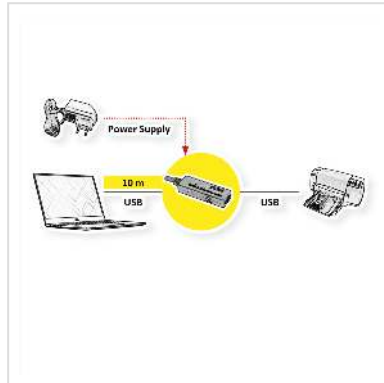

# ROLINE USB 3.2 Gen 1 Aktives Repeater Kabel, schwarz, 10 m

|                            |               |
|----------------------------|---------------|
| <b>Artikelnummer</b>       | 12.04.1070    |
| <b>Hersteller</b>          | ROLINE        |
| <b>Hersteller-Art.-Nr.</b> | 12.04.1070    |
| <b>EAN (Einzelstück)</b>   | 7630049617841 |

## Aktives USB 3.0 / USB 3.2 Gen 1 Verlängerungskabel - für Datenraten von bis zu 5Gbit/s über eine Strecke von 10m!

- Aktives USB 3.0 / USB 3.2 Gen 1 Verlängerungskabel um 10 Meter
- Für Hubs, USB Sticks, externe Festplatten, Drucker oder andere Geräte, die über USB angeschlossen werden sollen
- Automatische Feststellung der optimalen Übertragungsrate
- Kompatibel mit USB 3.0 / USB 3.2 Gen 1, USB 2.0, USB 1.1
- Unterstützt Datenraten bis zu 5 Gbit/s
- Plug & play
- inkl. externem Netzteil (5V 1A DC)

|                                    |                     |
|------------------------------------|---------------------|
| Farbe                              | schwarz             |
| Länge                              | 10 m                |
| Lieferumfang                       | USB Kabel, Netzteil |
| Anschlüsse Seite 1 (PC)            | USB 3.0 A Stecker   |
| Anschlüsse Seite 2<br>(Peripherie) | USB 3.0 A Buchse    |
| Seite 1 Typ des<br>Anschlusses     | USB 3 Typ A         |
| Seite 1 Art des<br>Anschlusses     | Männlich (Stecker)  |
| Seite 2 Typ des<br>Anschlusses     | USB 3 Typ A         |
| Seite 2 Art des<br>Anschlusses     | Weiblich (Buchse)   |
| Anwendungsbereich                  | extern              |