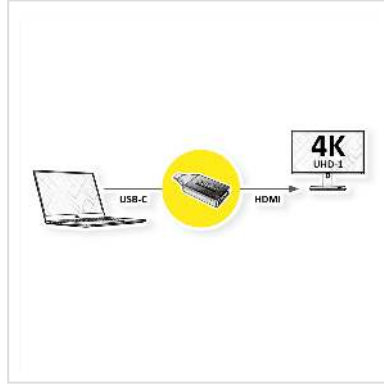

ROLINE Display Adapter USB Typ C - HDMI 4K

Artikelnummer	12.03.3226
Hersteller	ROLINE
Hersteller-Art.-Nr.	12.03.3226
EAN (Einzelstück)	7630049618763

roline
Designed for Professionals

Schließen Sie an Ihr MacBook, Ultrabook, Notebook/Laptop, PC oder an ein mobiles Gerät mit USB-Typ-C-Anschluss einen TV, einen Monitor oder Projektor mittels HDMI an - bei Auflösungen von bis zu 3840x2160 @60Hz!

- USB 3.1 / USB 3.2 Gen 2 Typ C zu HDMI Adapter
- Zum Spiegeln oder Erweitern Ihres Bildschirms auf einen TV, Monitor oder Beamer/Projektor
- Maximale Auflösung: 3840x2160 @60Hz
- Steckadapter mit minimalem Formfaktor
- Keine zusätzliche Stromversorgung erforderlich
- Anschlüsse: HDMI Buchse und USB Typ C Stecker
- Max. Auflösung: 3840 x 2160 @60Hz
- HDMI High Speed ist der Standard für die digitale Video-Übertragung im TV-/Multimedia-Bereich

Technische Daten

Hersteller	ROLINE
Produktgruppe	Adapter, Terminatoren, Konverter
Produkttyp	USB-HDMI Adapter

Farbe	schwarz
Lieferumfang	Steckadapter
Max. Auflösung	3840 x 2160 @60Hz (4K, UHD-1)
Anschlüsse Seite 1 (PC)	Typ C Stecker
Anschlüsse Seite 2 (Peripherie)	HDMI Buchse
Seite 1 Typ des Anschlusses	USB Typ C (USB-C)
Seite 1 Art des Anschlusses	Männlich (Stecker)
Seite 2 Typ des Anschlusses	HDMI Typ A
Seite 2 Art des Anschlusses	Weiblich (Buchse)
Anwendungsbereich	extern
Höhe	21.5 mm
Breite	9 mm
Tiefe	52.5 mm
Gewicht	8.7 g
Verpackungshöhe	30 mm
Verpackungsbreite	120 mm
Verpackungstiefe	200 mm
Paketgewicht	0.014 kg