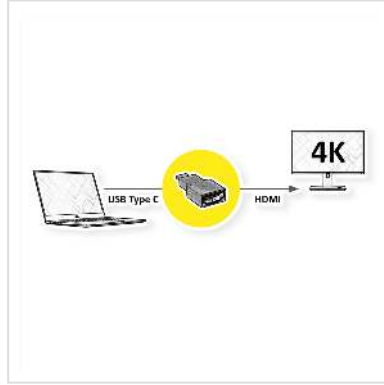

# ROLINE Adapter USB Typ C - HDMI, ST/BU, grau

<b>Artikelnummer</b>	12.03.3224
<b>Hersteller</b>	ROLINE
<b>Hersteller-Art.-Nr.</b>	12.03.3224
<b>EAN (Einzelstück)</b>	7630049616264

**roline**  
Designed for Professionals

**Schließen Sie an Ihr MacBook, Ultrabook, Notebook/Laptop, PC oder an ein mobiles Gerät mit USB Typ C Anschluss ein TV, einen Monitor oder Projektor mittels HDMI an - bei Auflösungen von bis zu 3840x2160 @30Hz!**

- USB 3.1 / USB 3.2 Gen 2 Typ C zu HDMI Adapter
- Zum Spiegeln oder Erweitern Ihres Bildschirms auf einen TV, Monitor oder Beamer/Projektor
- Maximale Auflösung: 3840x2160 @30Hz
- Steckadapter mit minimalem Formfaktor und solidem Aluminiumgehäuse in grau
- Keine zusätzliche Stromversorgung erforderlich
- Anschlüsse: HDMI Buchse und USB Typ C Stecker

## Technische Daten

Hersteller	ROLINE
Produktgruppe	Adapter, Terminatoren, Konverter
Produkttyp	USB-HDMI Adapter
Farbe	grau
Lieferumfang	Steckadapter
Max. Auflösung	3840 x 2160 @30Hz (4K, Full HD)

Anschlüsse Seite 1 (PC)	Typ C Stecker
Anschlüsse Seite 2 (Peripherie)	HDMI Buchse
Seite 1 Typ des Anschlusses	USB Typ C (USB-C)
Seite 1 Art des Anschlusses	Männlich (Stecker)
Seite 2 Typ des Anschlusses	HDMI Typ A
Seite 2 Art des Anschlusses	Weiblich (Buchse)
Anwendungsbereich	extern
Höhe	17.35 mm
Breite	8.3 mm
Tiefe	37.85 mm
Gewicht	12.5 g
Verpackungshöhe	20 mm
Verpackungsbreite	20 mm
Verpackungstiefe	20 mm
Paketgewicht	0.02 kg